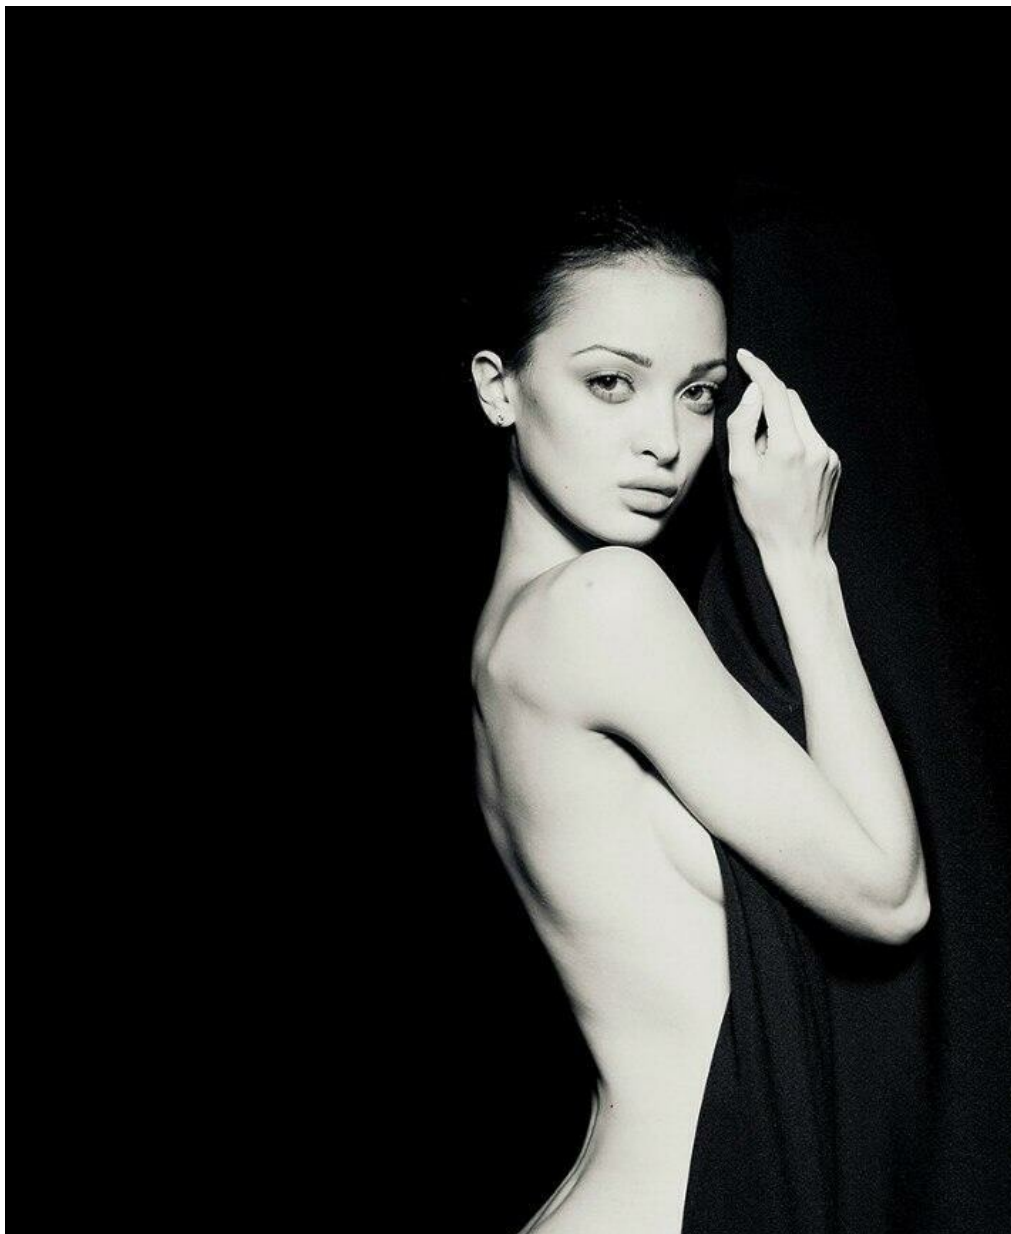

KARINA GOLUBCOVA

рост: 167, вес: 45, грудь: 86, талия: 58, бедра: 84
<https://podium.im/cn/models/299233>