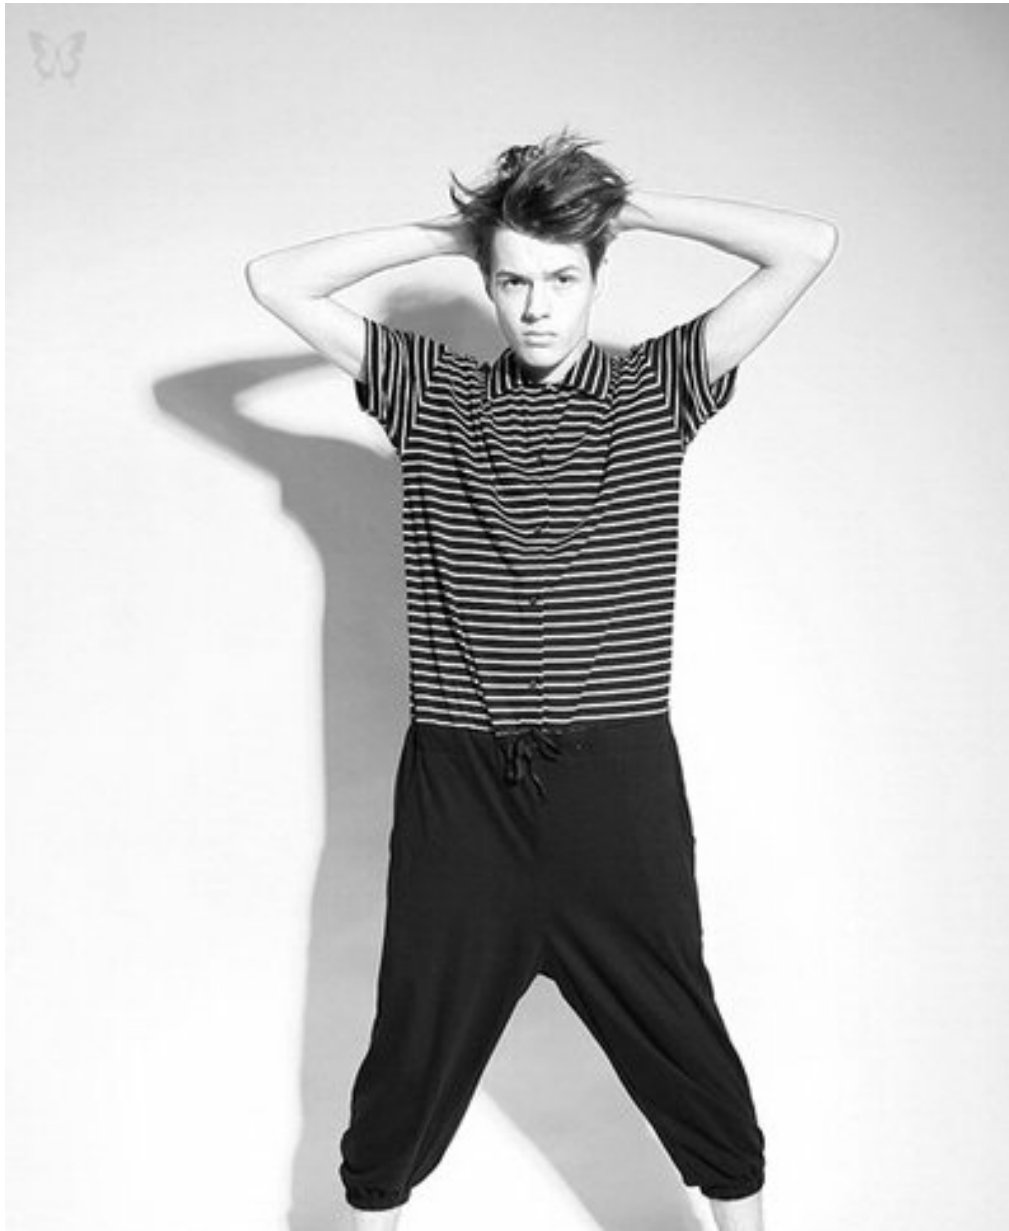

# MITA PLISKO

Größe: 182, Gewicht: 61, Brust: 84, Taille: 72, Hüfte: 83  
<https://podium.im/de/models/303203>