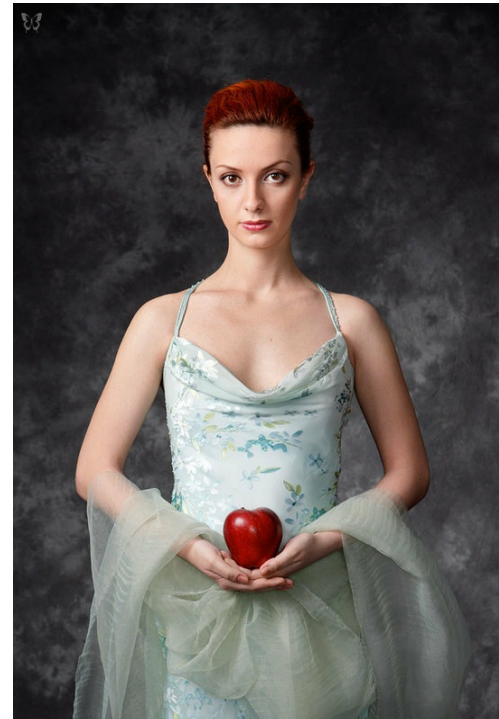

SIMONA SIMONA

зріст: 168, вага: 48, груди: 85, талія: 60, стегна: 91
<https://podium.im/ua/models/303232>