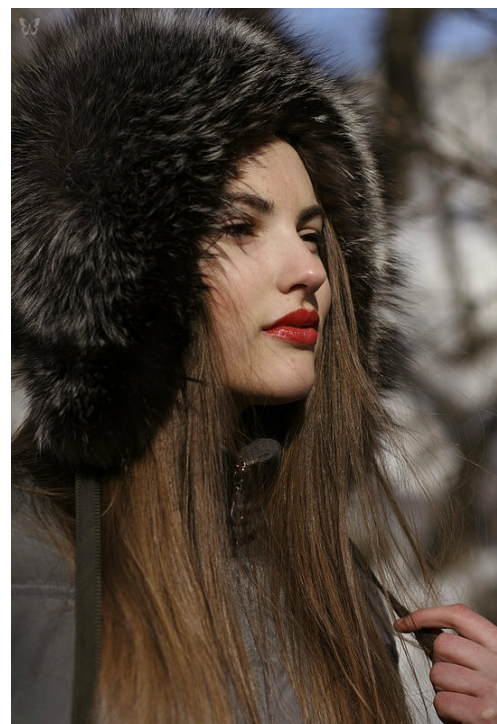

# LIZA LAS

身高: 173, 胸围: 53, 腰围: 82, 臀围: 63, 鞋码: 90  
<https://podium.im/cn/models/3390>