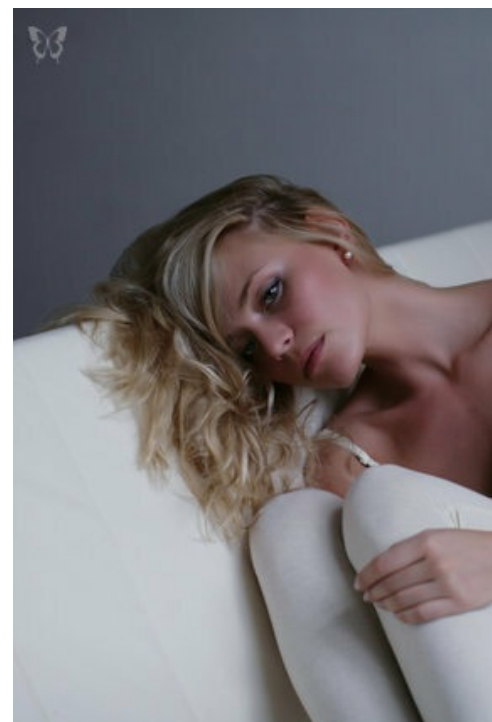

LENA CERNAVSKAA

рост: 168, вес: 47, бедра: 84, талия: 61, плечи: 88
<https://podium.im/cn/models/3400>

RomaMilova