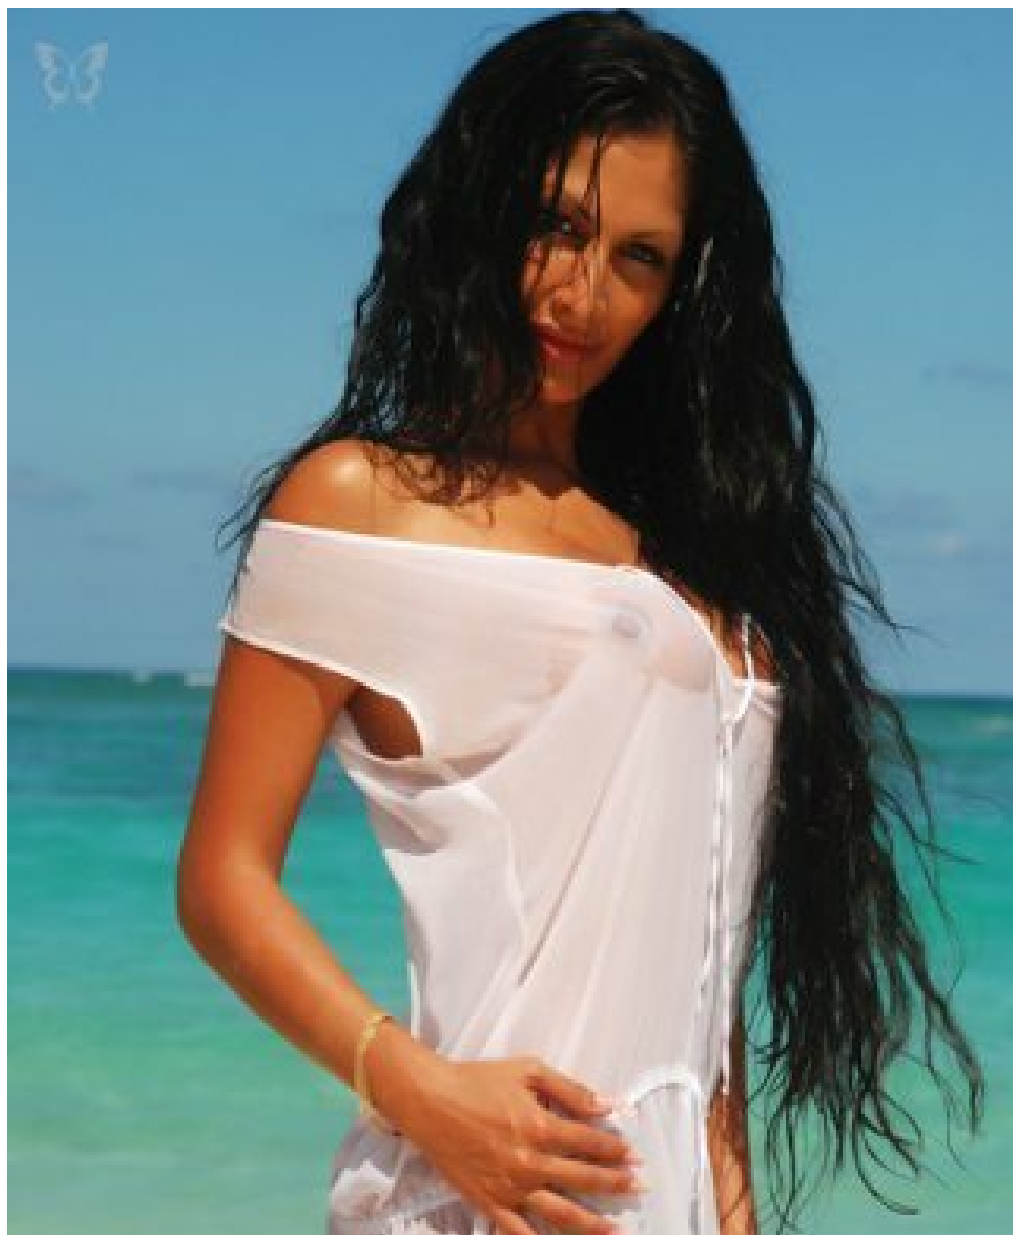

# LINA SAMOJLOVA

身高: 175, 胸围: 50, 腰围: 3, 臀围: 60, 腿围: 90  
<https://podium.im/cn/models/4016>