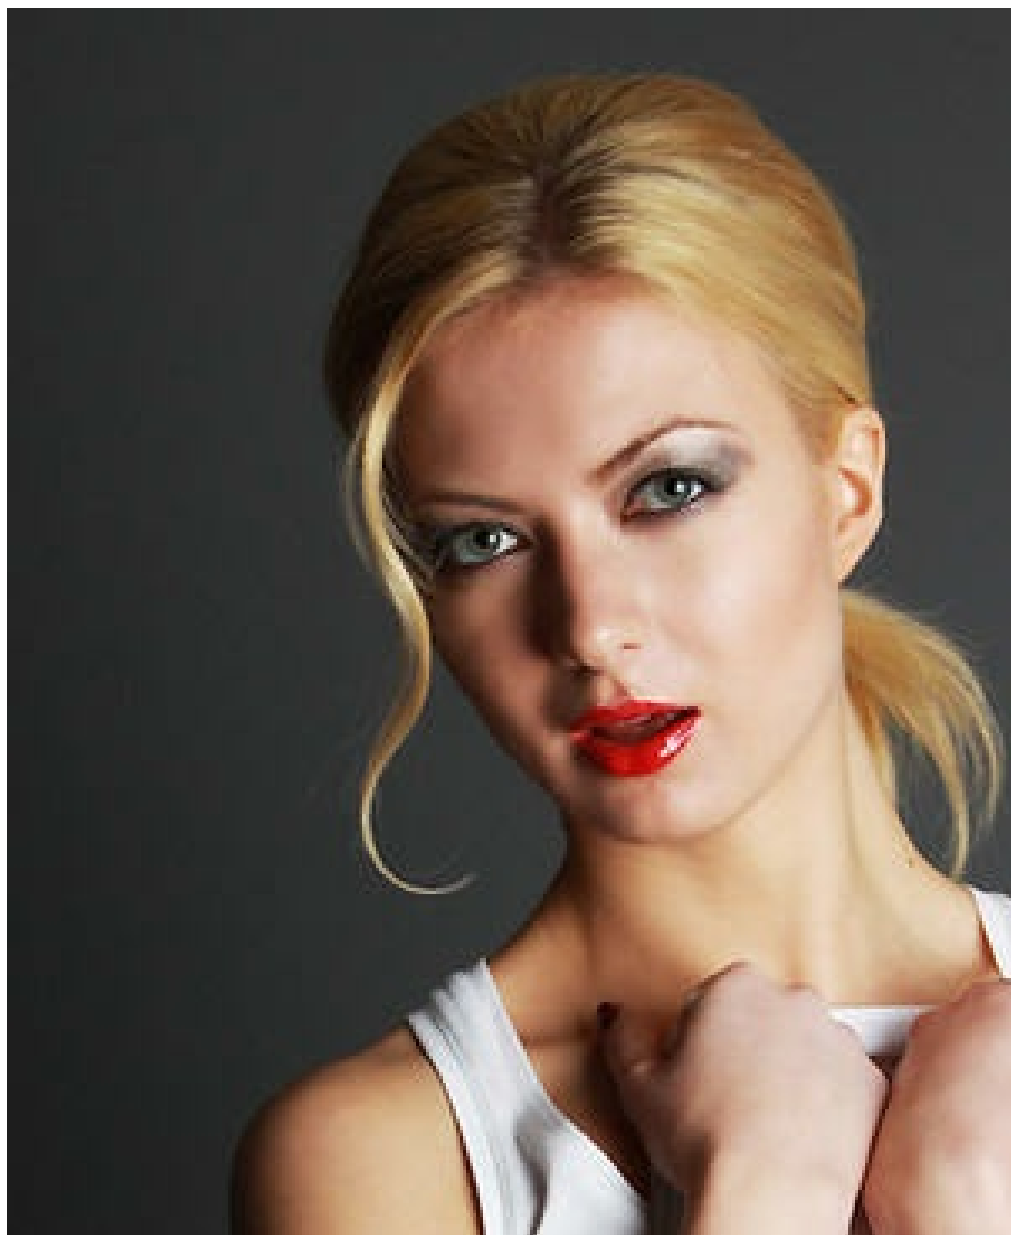

KATA KATA

身高: 176, 胸围: 54, 腰围: 84, 臀围: 62, 鞋码: 91
<https://podium.im/cn/models/41924>