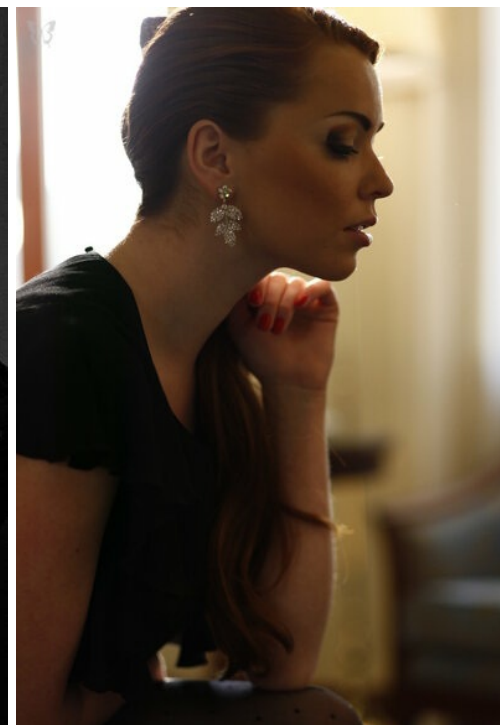

OL'GA BACURINA

□□: 178, □□: 61, □□: 95, □: 64, □□: 93
<https://podium.im/cn/models/6008>