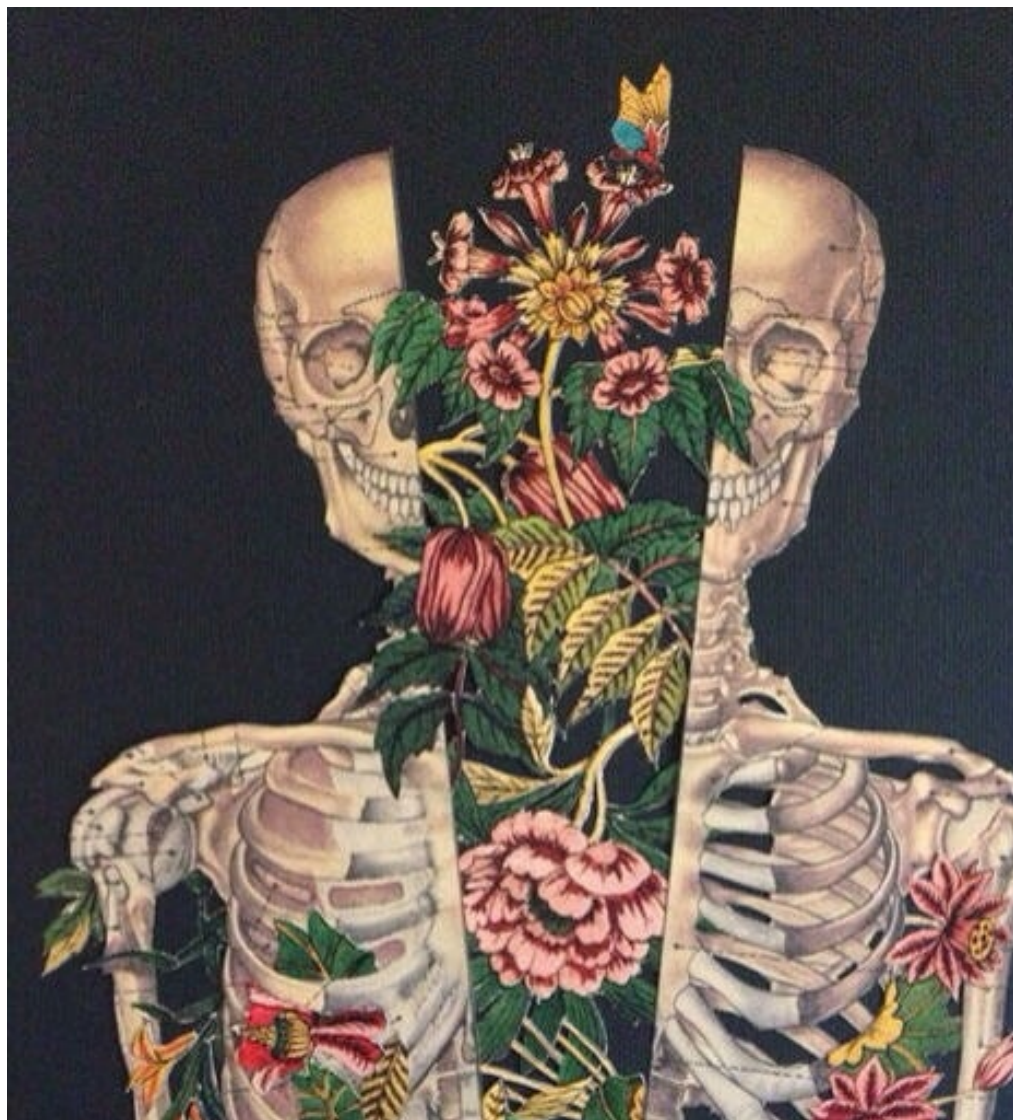

ALEKSANDRA KONDAUROVA

□□: 177, □□: 57, □□: 92, □: 62, □□: 93
<https://podium.im/cn/models/6740>