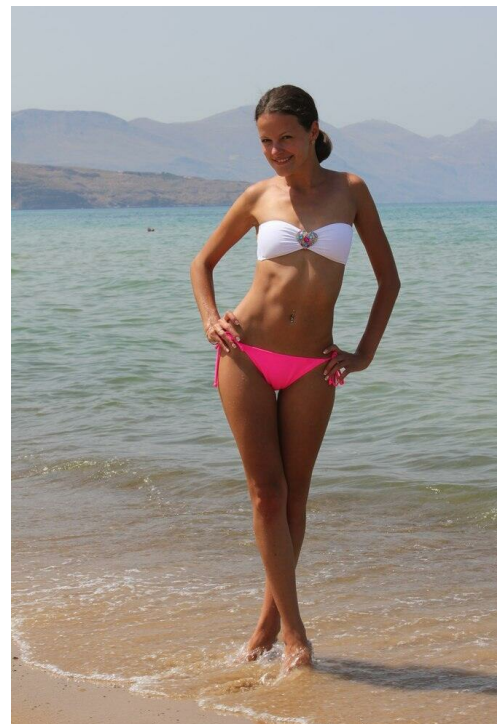

DARIA ESHINA

身高: 166, 胸围: 47, 腰围: 80, 臀围: 59, 鞋码: 88
<https://podium.im/cn/models/697334>