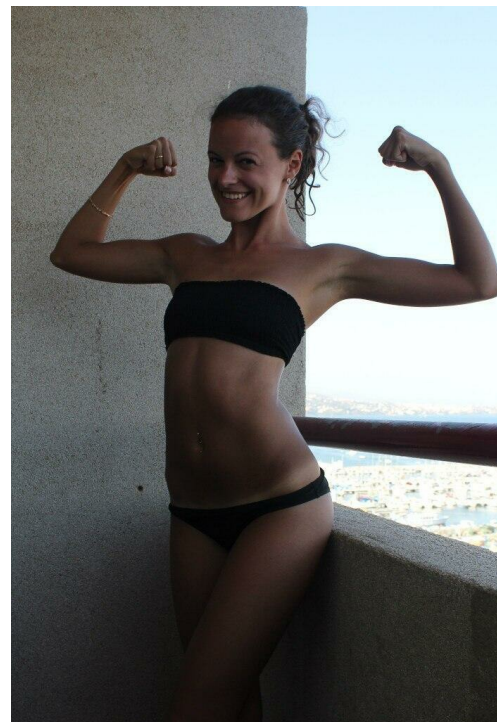

DARIA ESHINA

身高: 166, 胸围: 47, 腰围: 80, 臀围: 59, 鞋码: 88
<https://podium.im/cn/models/697334>