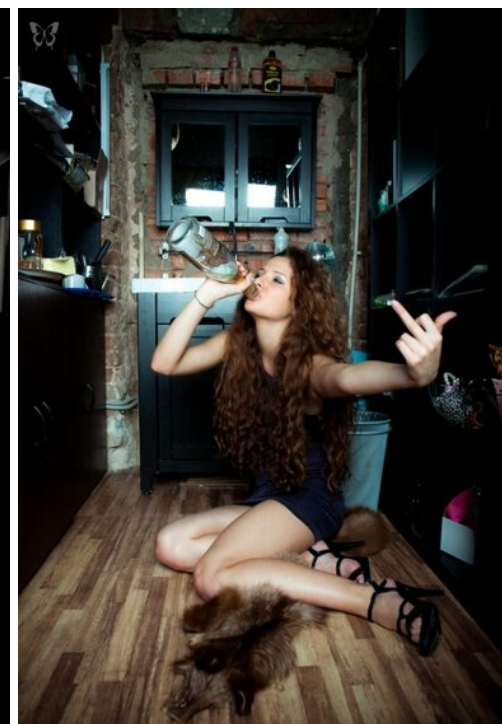

TAT'ANA SAVEL'EVA

рост: 170, вес: 50, грудь: 88, талия: 61, бедра: 90
<https://podium.im/models/76369>