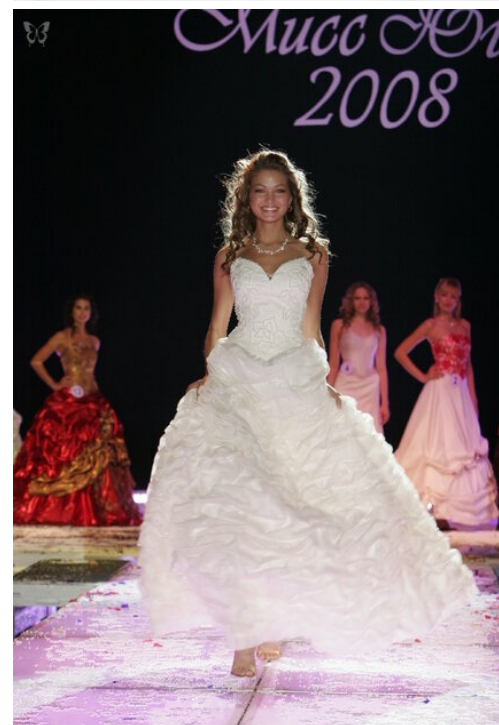

ZHOLUDEVA ZHOLUDEVA

рост: 178, вес: 57, грудь: 88, талия: 60, бедра: 90
<https://podium.im/en/models/1995739>