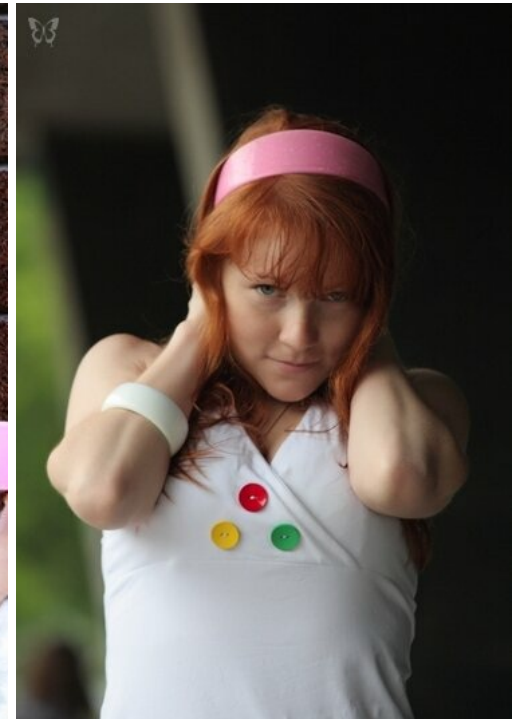

# ELENA LEVCUK

рост: 165, вес: 53, грудь: 89, талия: 66, бедра: 96  
<https://podium.im/en/models/2000477>