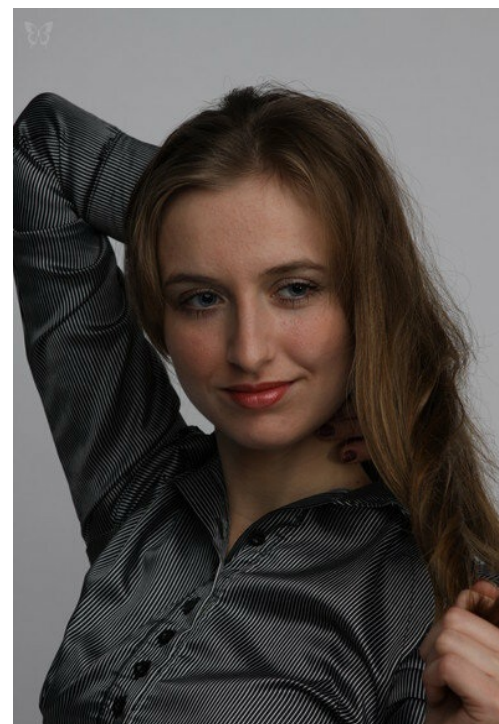

# VIKTORIA SERGEEVA

рост: 172, вес: 51, грудь: 80, талия: 62, бедра: 90  
<https://podium.im/en/models/2000617>