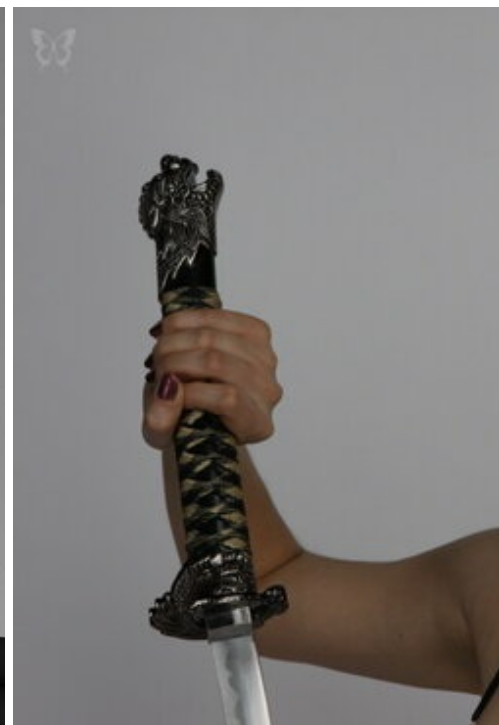

# VIKTORIA SERGEEVA

рост: 172, вес: 51, грудь: 80, талия: 62, бедра: 90  
<https://podium.im/en/models/2000617>