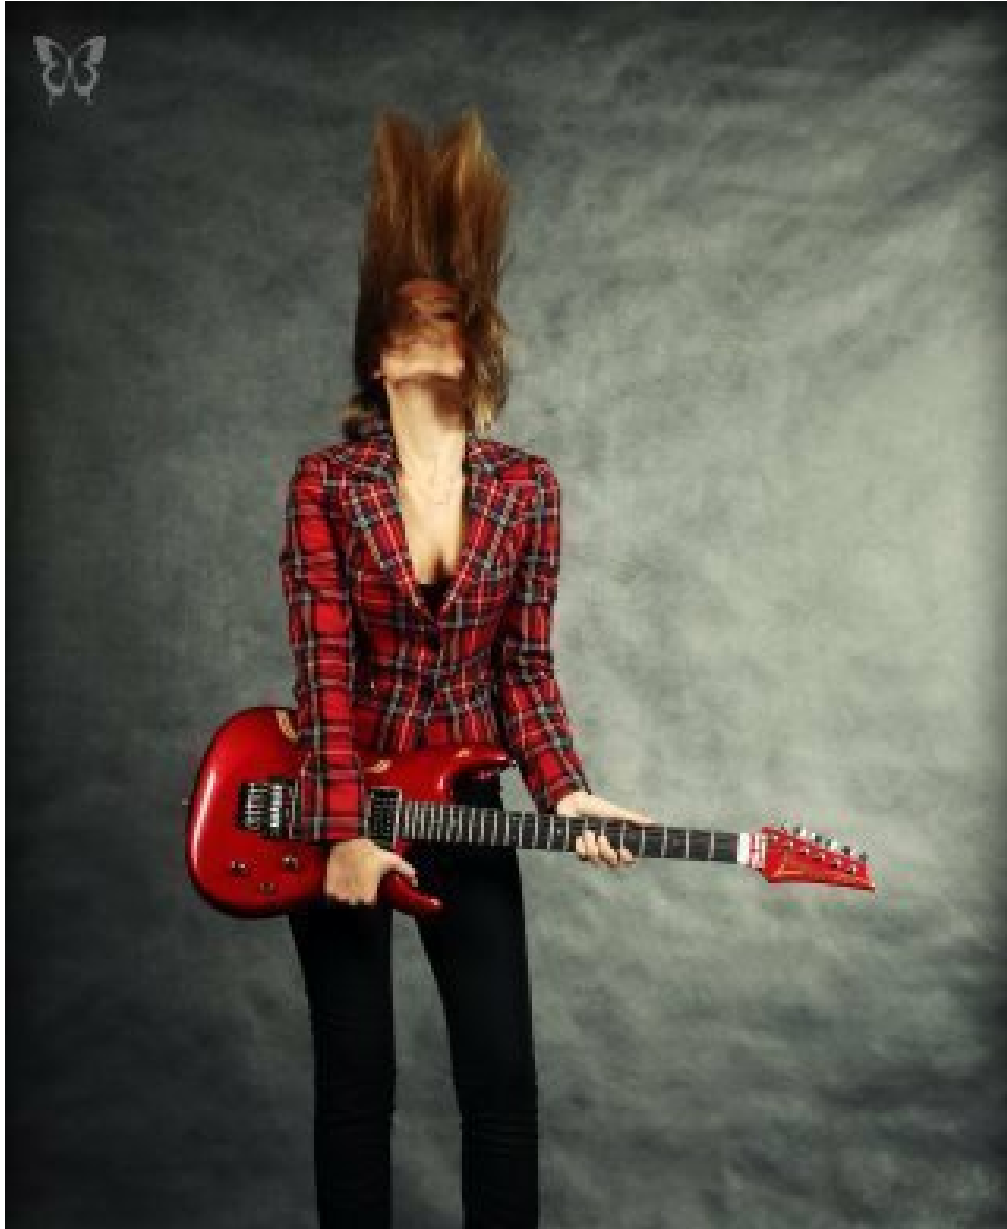

VERA ELIZAROVA

Größe: 170, Gewicht: 46, Brust: 86, Taille: 57, Hüfte: 89
<https://podium.im/de/models/109008>