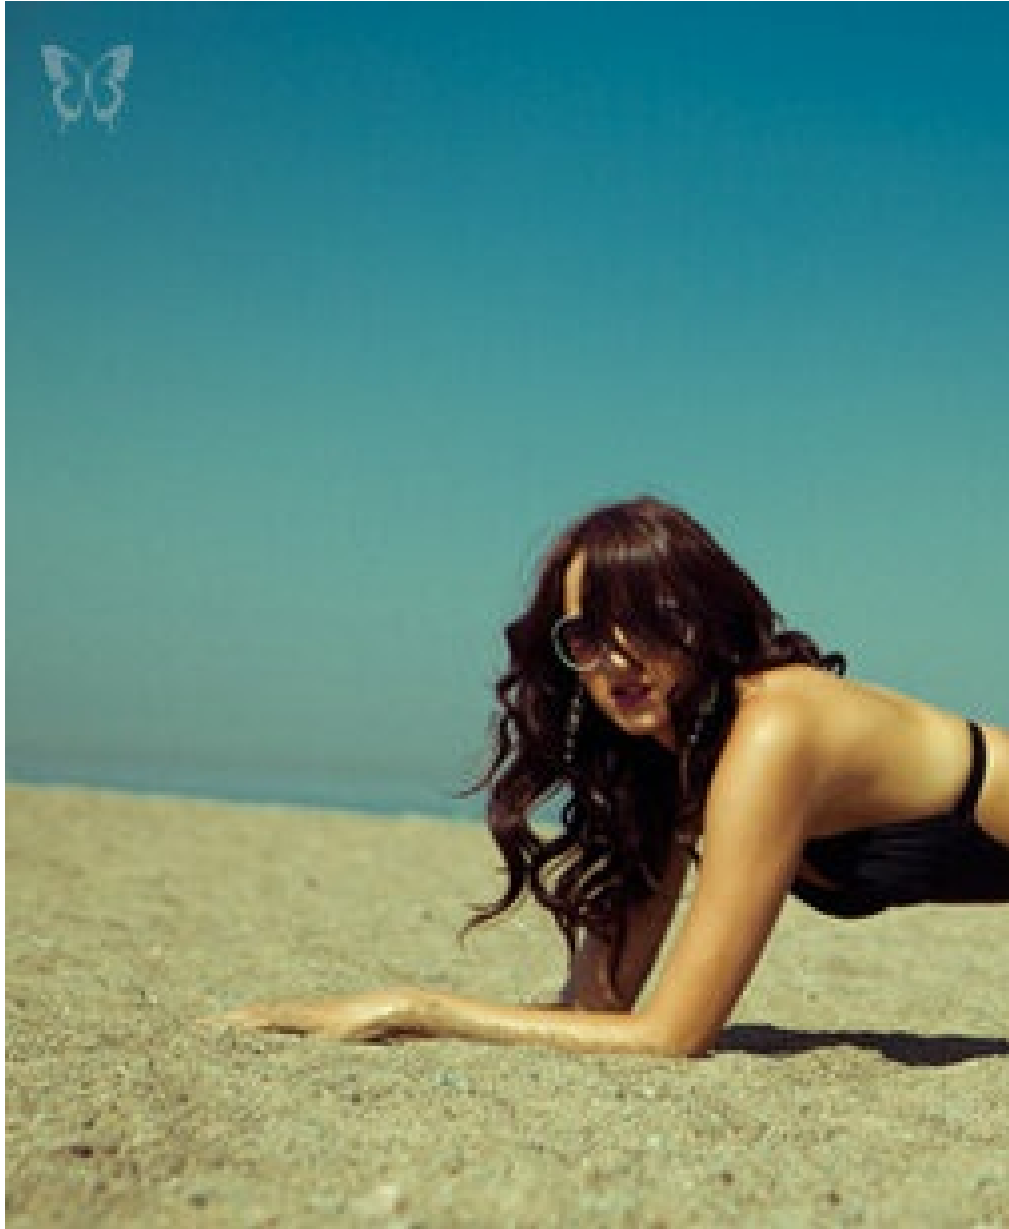

# NATALIA TABOLINA

Größe: 177, Gewicht: 54, Brust: 85, Taille: 62, Hüfte: 91  
<https://podium.im/de/models/10923>