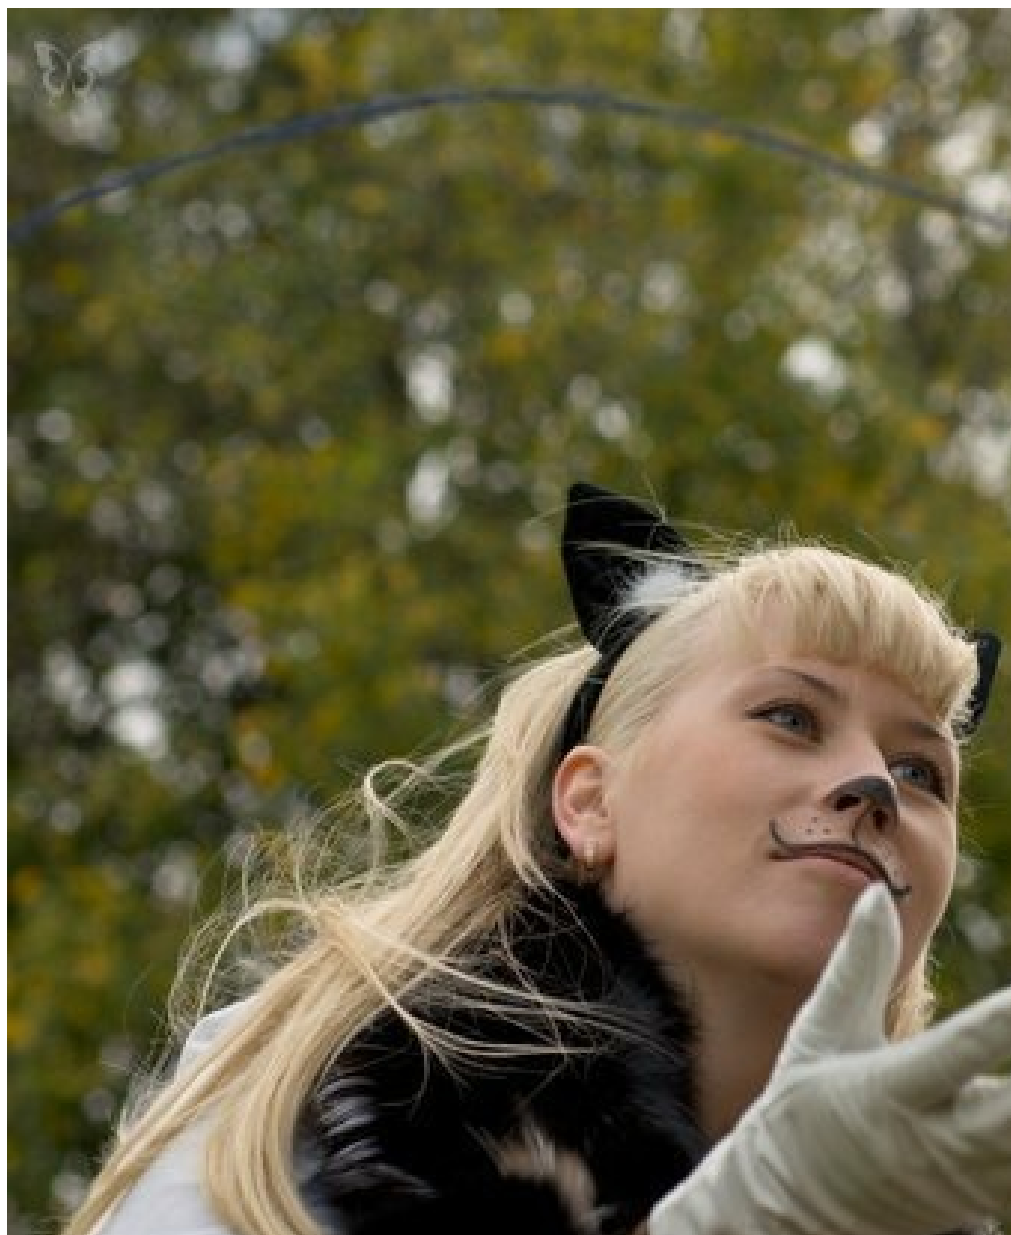

OLGA SMIRNOVA

Größe: 170, Gewicht: 62, Brust: 120, Taille: 70, Hüfte: 104
<https://podium.im/de/models/109850>