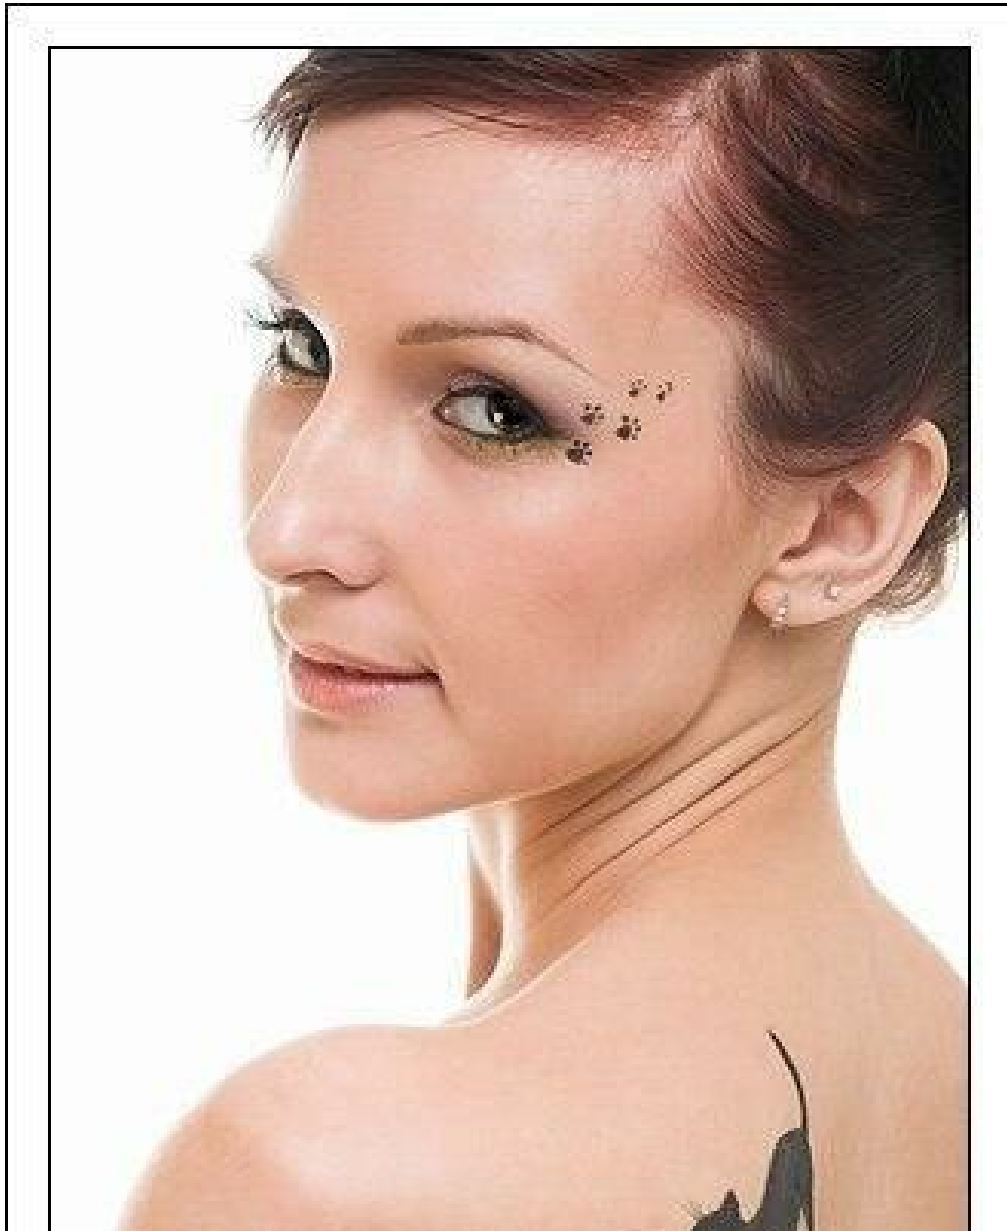

STYU

Größe: 167, Gewicht: 48, Brust: 90, Taille: 62, Hüfte: 89
<https://podium.im/de/models/styu>