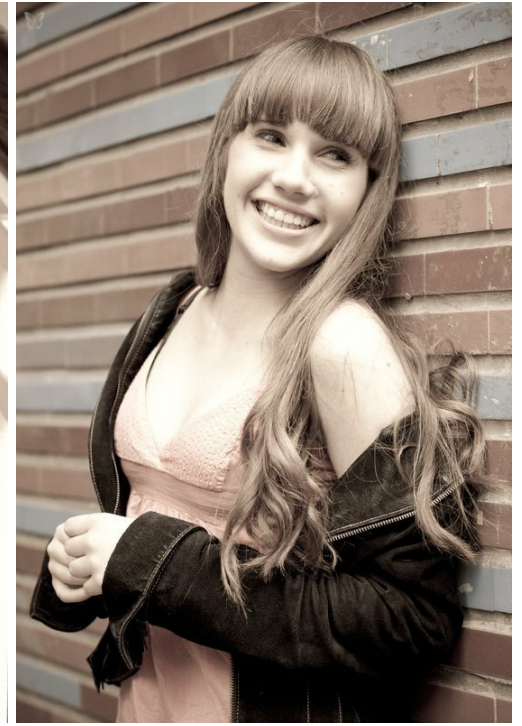

DZU DZU

Größe: 170, Gewicht: 48, Brust: 85, Taille: 63, Hüfte: 89
<https://podium.im/de/models/1312492>