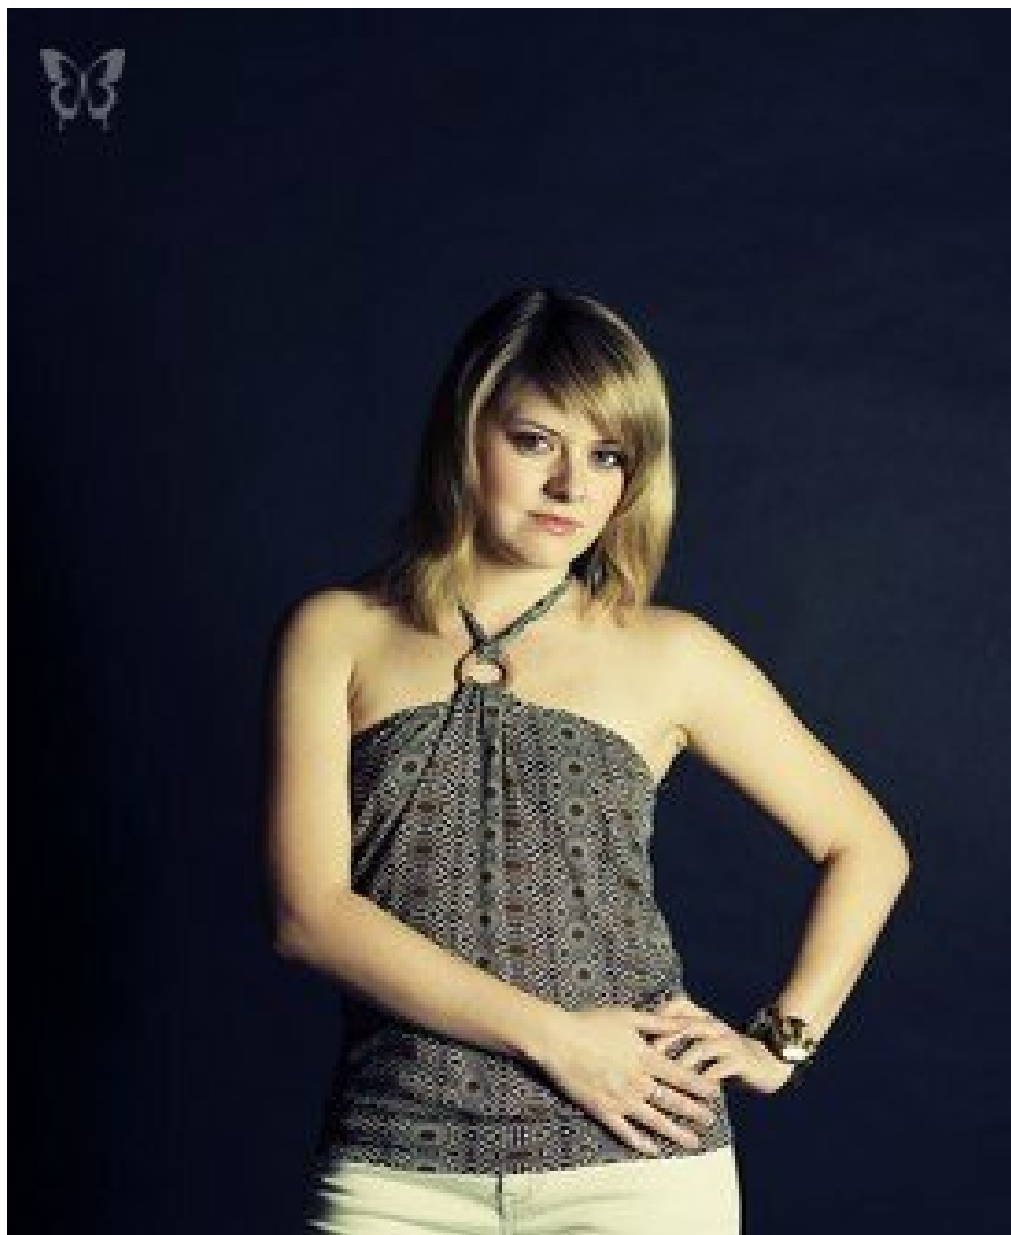

ZINOV'EVA ZINOV'EVA

Größe: 166, Gewicht: 51, Brust: 85, Taille: 62, Hüfte: 90
<https://podium.im/de/models/1312637>