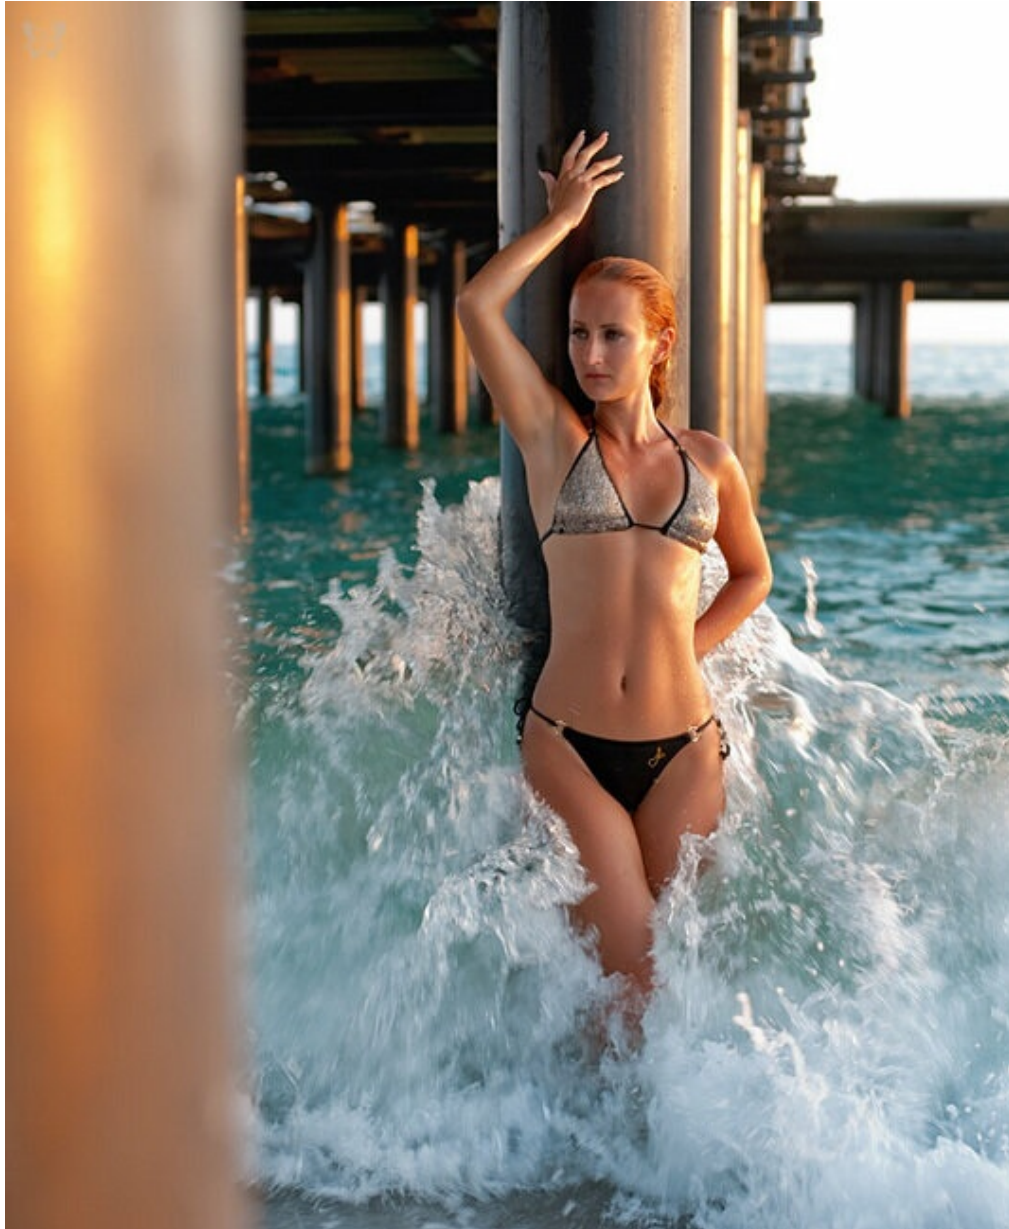

# IRINA DRUCHININA

Größe: 166, Gewicht: 49, Brust: 84, Taille: 60, Hüfte: 89  
<https://podium.im/de/models/iryna>