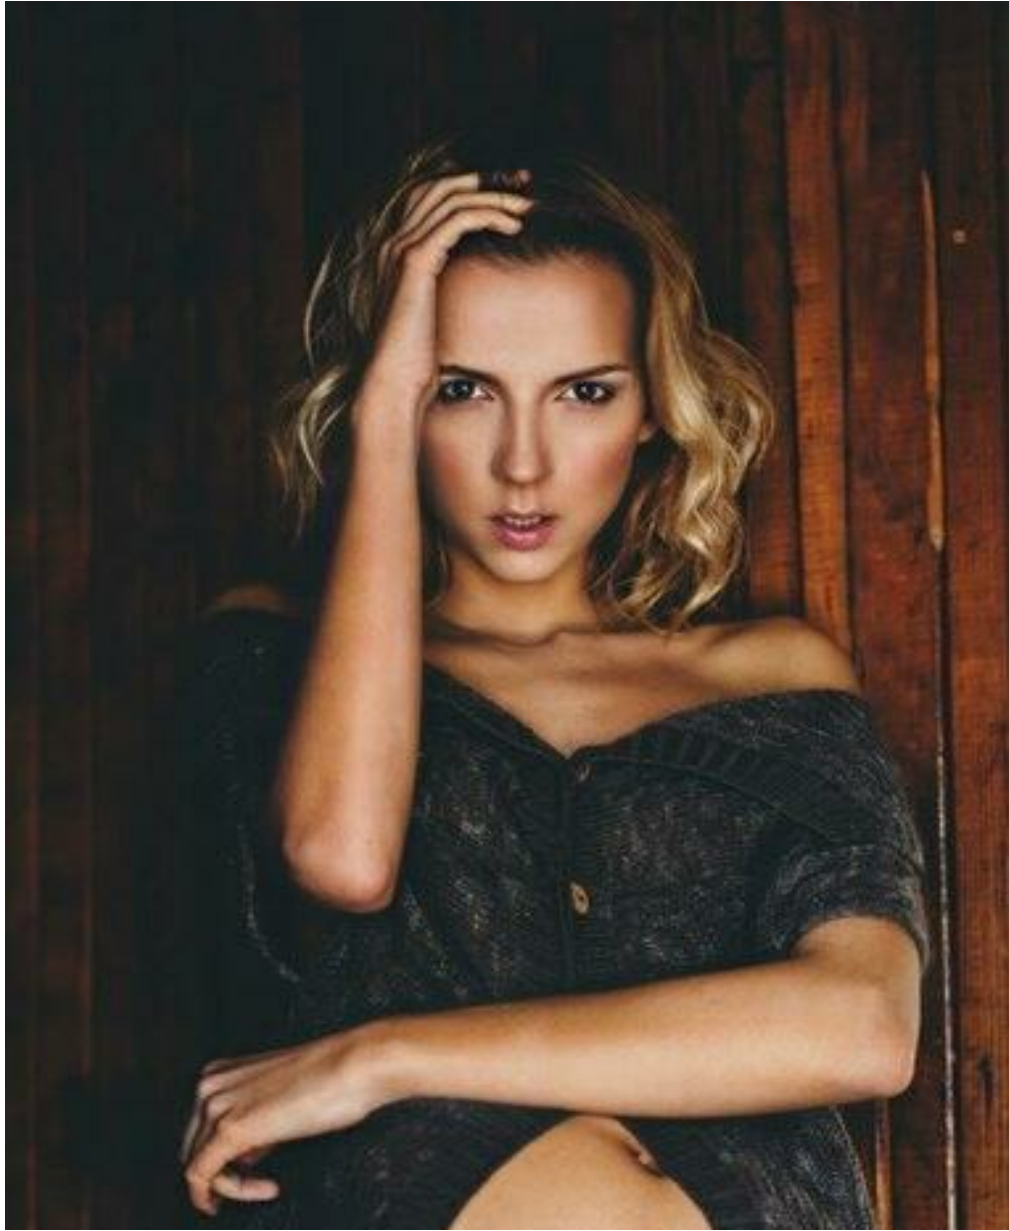

POLINA BUGAREVICH

Größe: 179, Gewicht: 56, Brust: 80, Taille: 60, Hüfte: 92
<https://podium.im/de/models/polina-bugarevich>