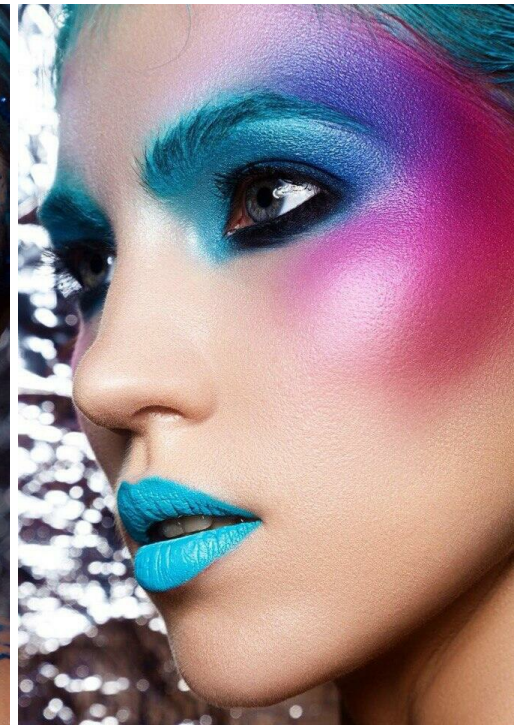

MARIA KOVAL

Größe: 173, Gewicht: 50, Brust: 82, Taille: 60, Hüfte: 89
<https://podium.im/de/models/1315253>