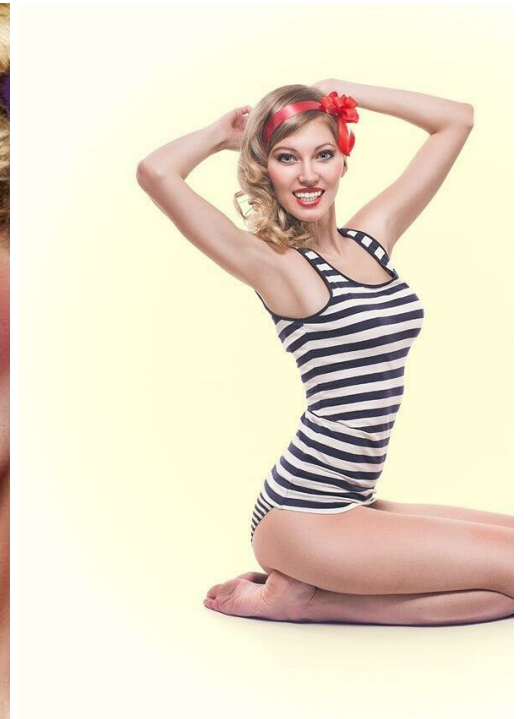

MARIA KOVAL

Größe: 173, Gewicht: 50, Brust: 82, Taille: 60, Hüfte: 89
<https://podium.im/de/models/1315253>