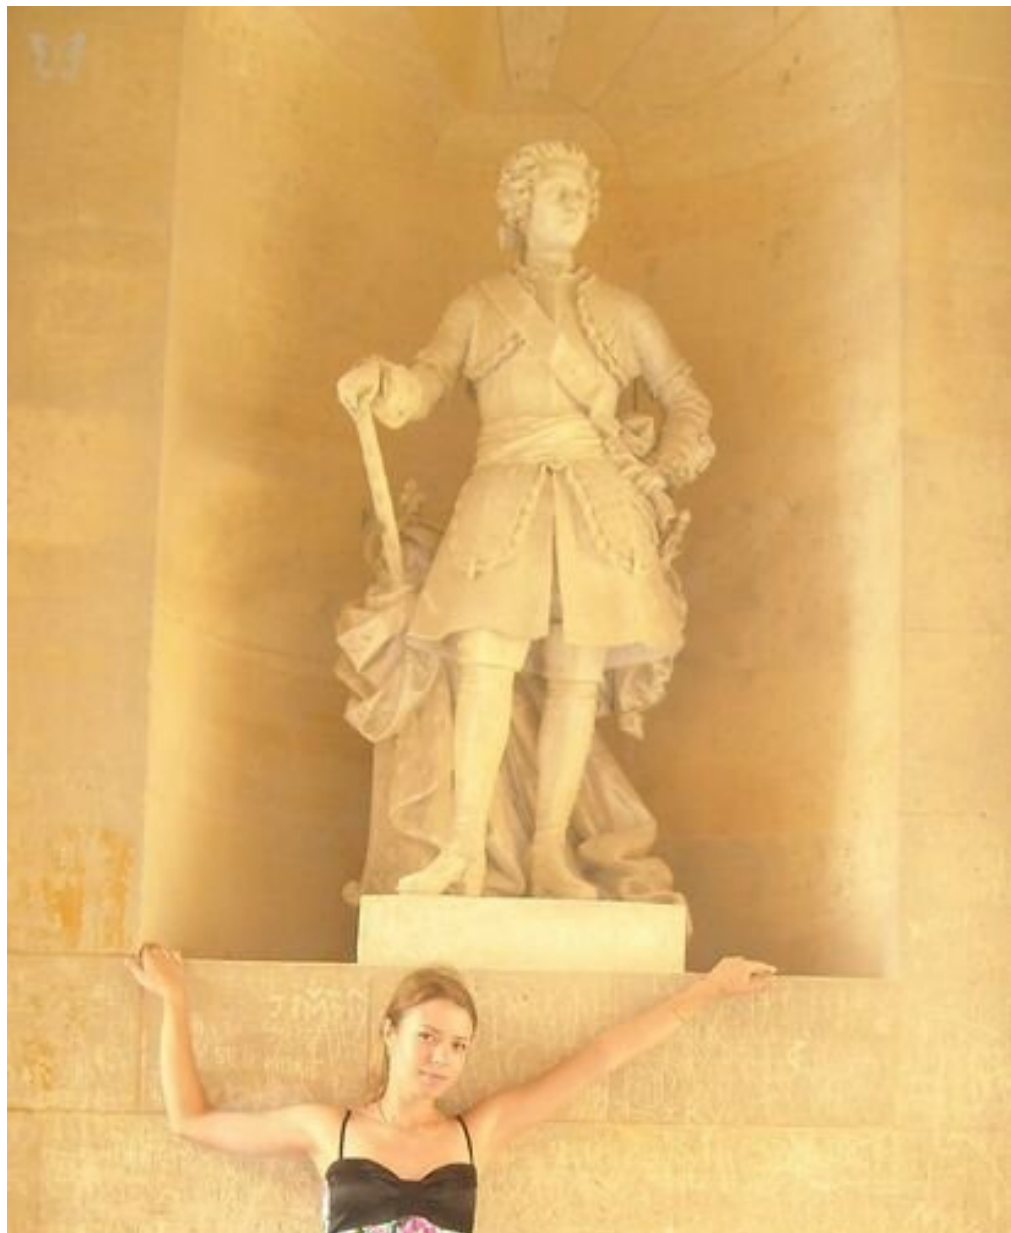

BALUKOVA BALUKOVA

Größe: 175, Gewicht: 60, Brust: 92, Taille: 65, Hüfte: 94
<https://podium.im/de/models/1315742>