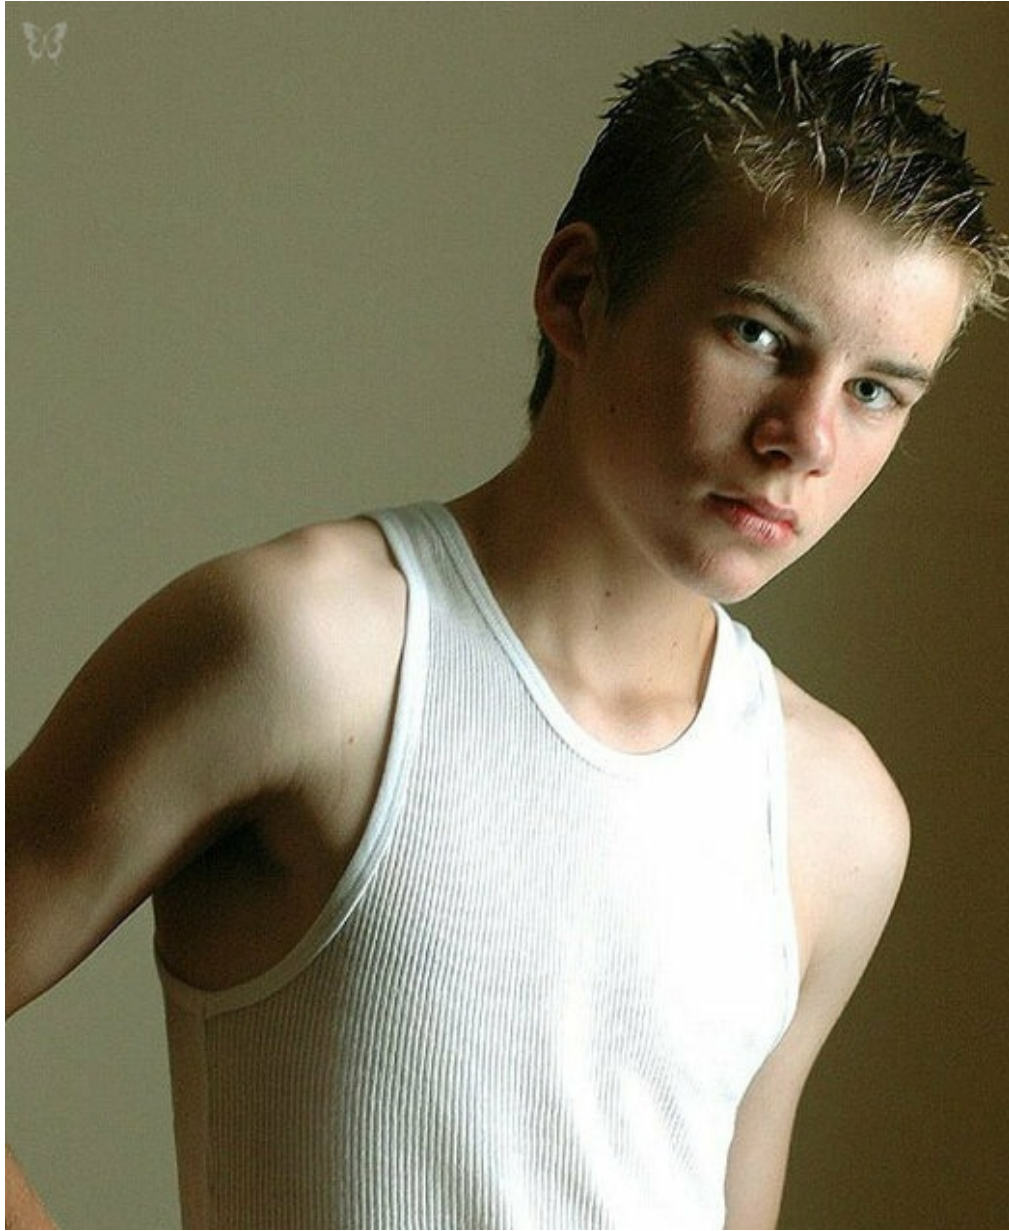

# BURSTEJN BURSTEJN

Größe: 183, Gewicht: 75, Brust: 110, Taille: 80, Hüfte: 101  
<https://podium.im/de/models/1315968>