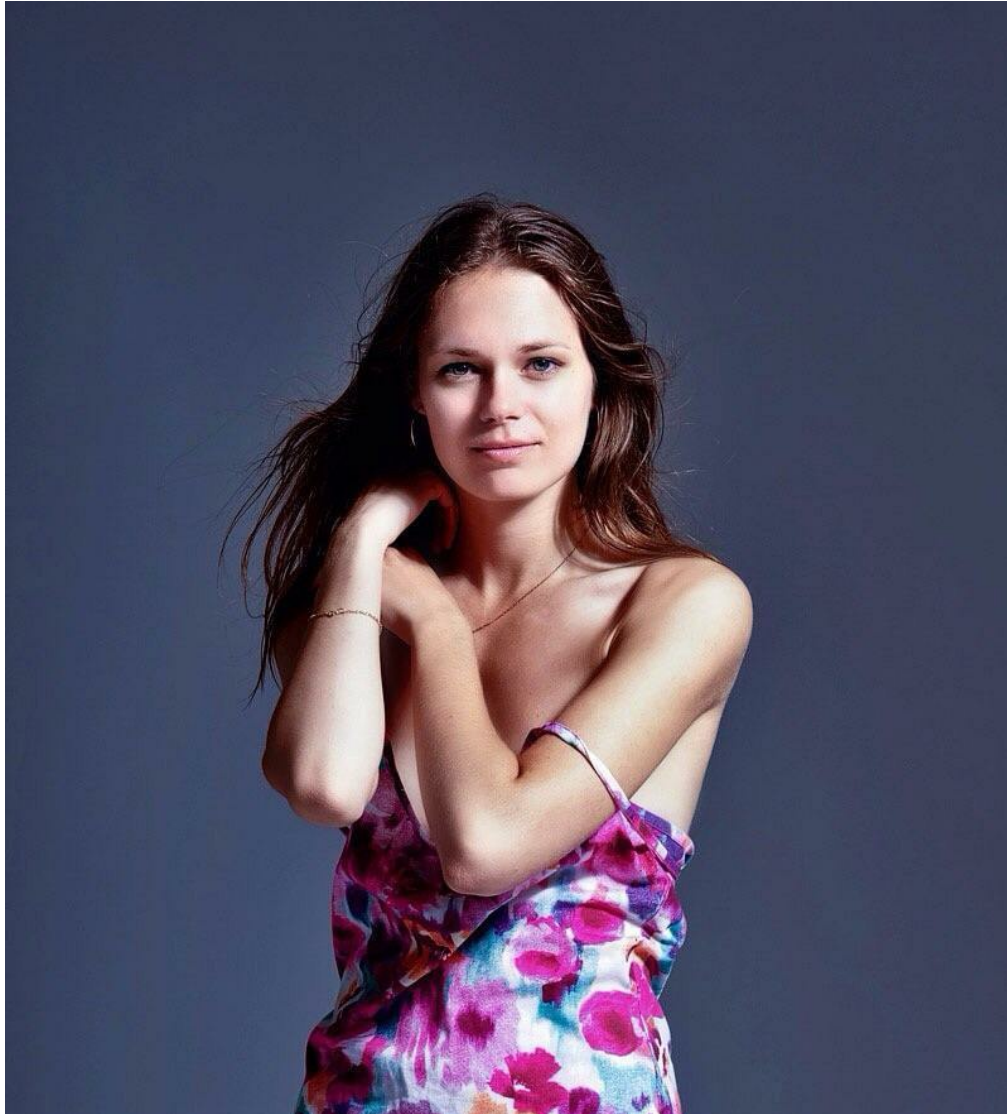

YULIYA YUKHNO- TARASEVICH

Größe: 178, Gewicht: 57, Brust: 85, Taille: 65, Hüfte: 95
<https://podium.im/de/models/julia-jukhno-tarasevich>