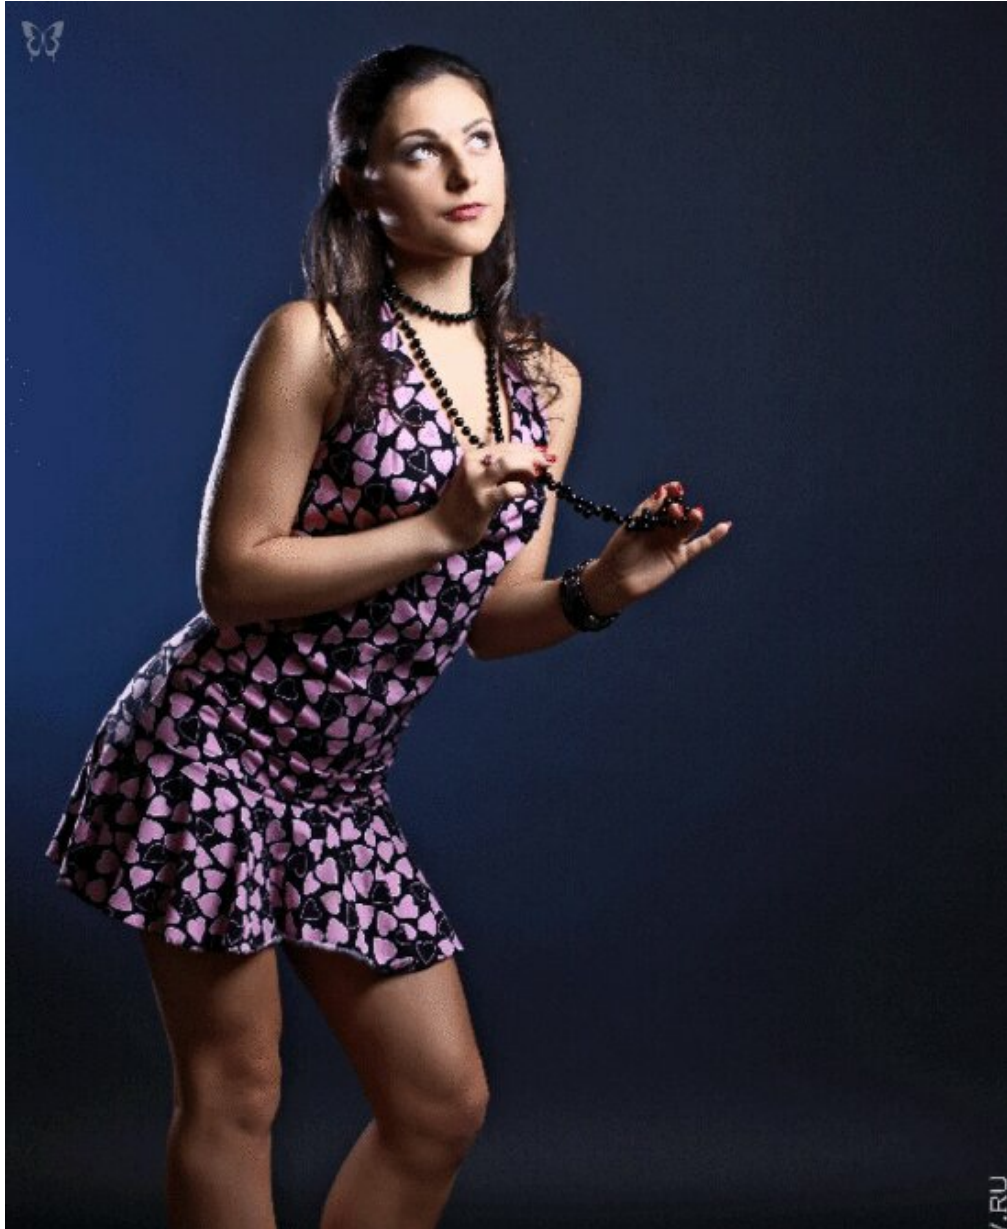

MARIA PORTUNOVA

Größe: 166, Brust: 84, Taille: 60, Hüfte: 90
<https://podium.im/de/models/1316526>