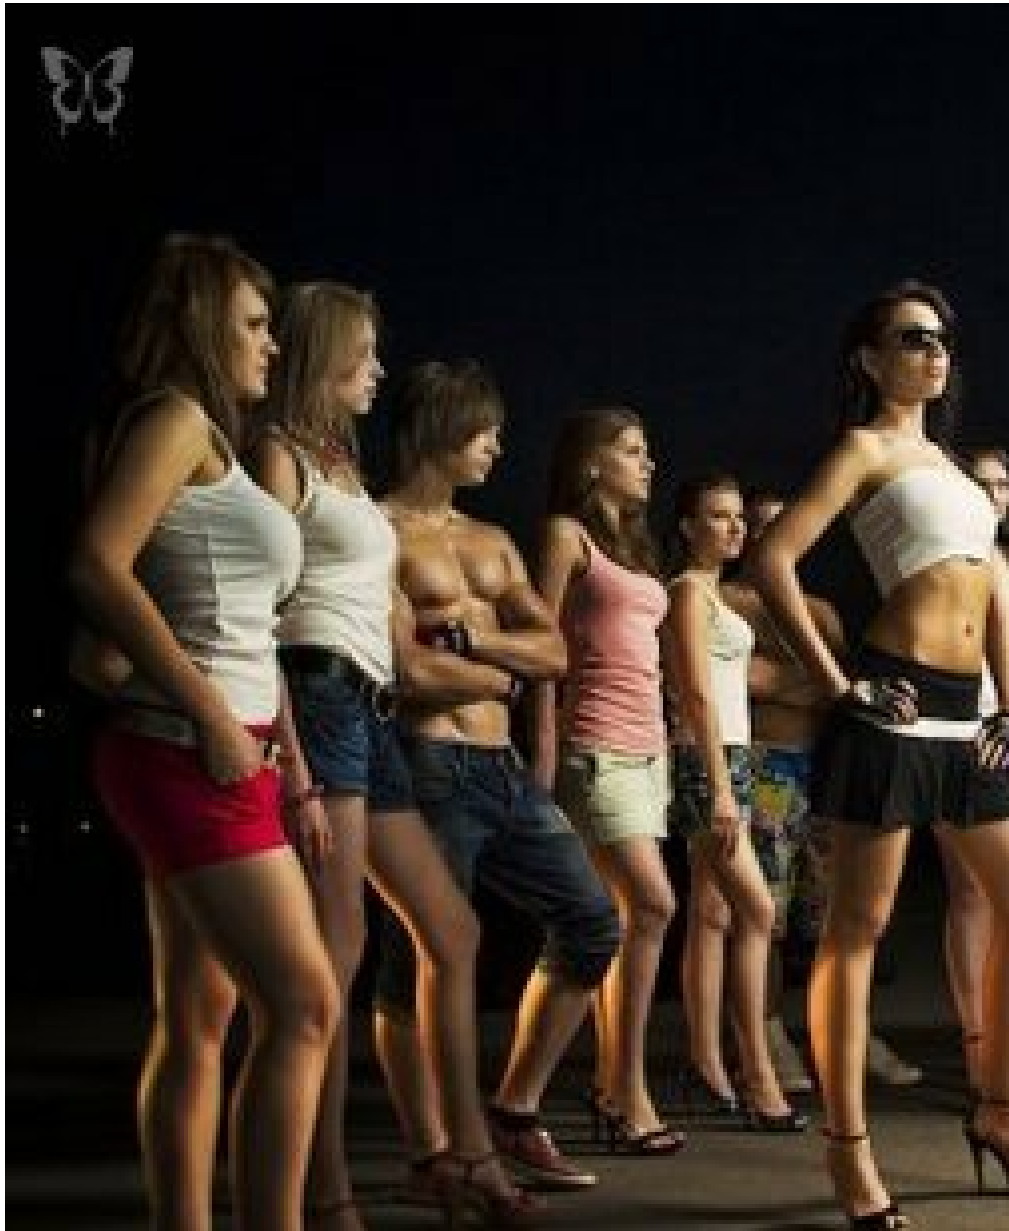

ELIZAVETA SVETLYH

Größe: 170, Gewicht: 53, Brust: 85, Taille: 69, Hüfte: 99
<https://podium.im/de/models/1316567>