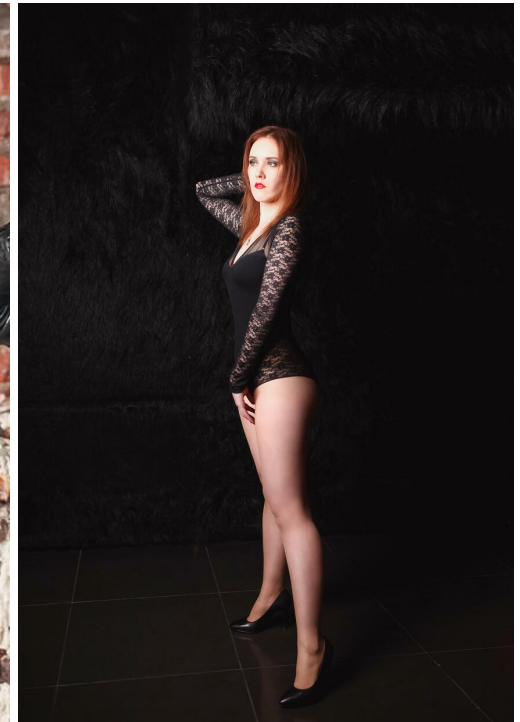

JULIA VERDI

Größe: 176, Gewicht: 75, Brust: 94, Taille: 80, Hüfte: 100
<https://podium.im/de/models/julia-verdi>