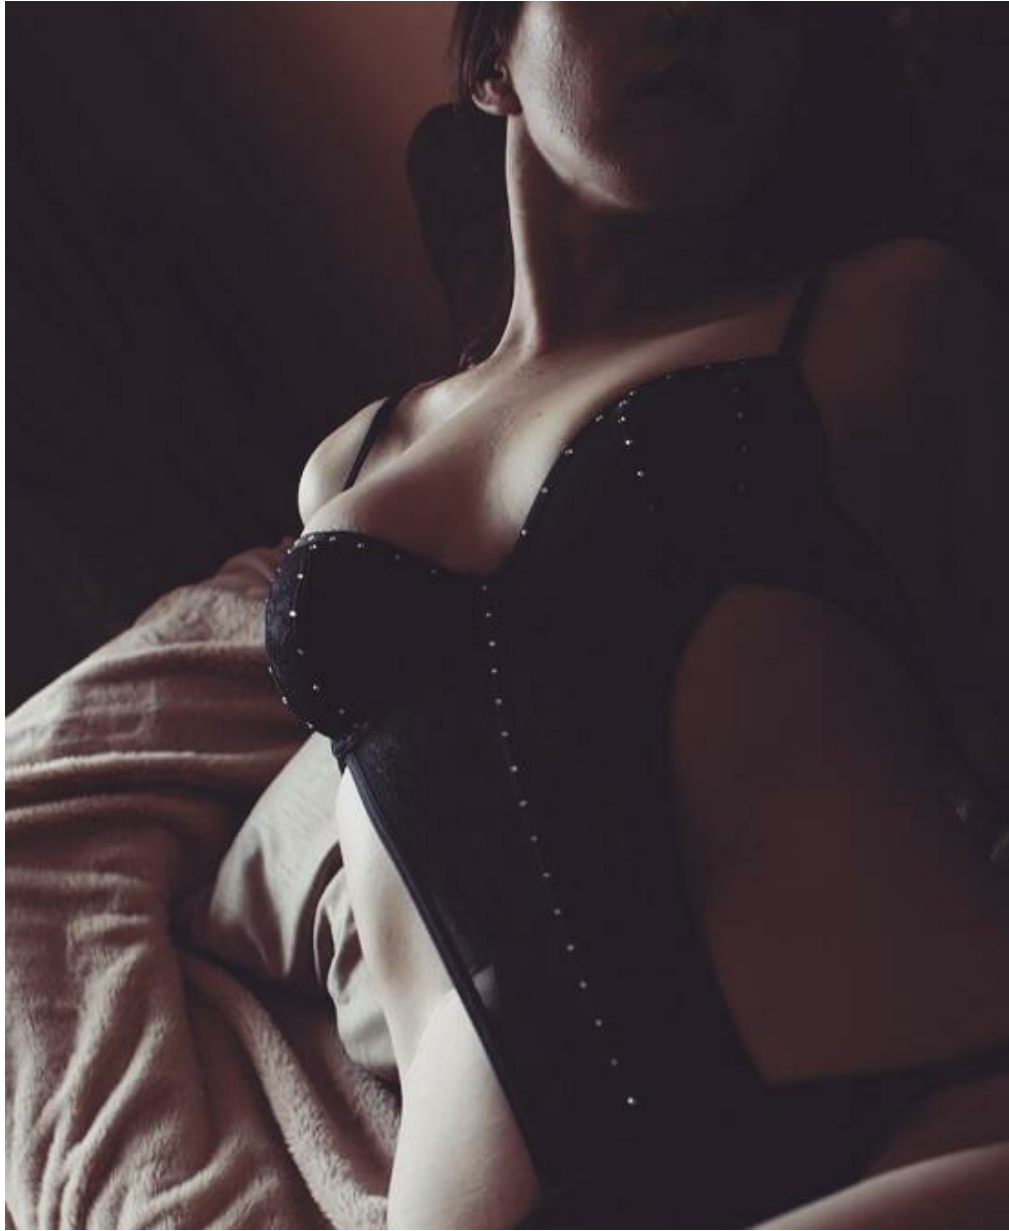

JULIA VERDI

Größe: 176, Gewicht: 75, Brust: 94, Taille: 80, Hüfte: 100
<https://podium.im/de/models/julia-verdi>