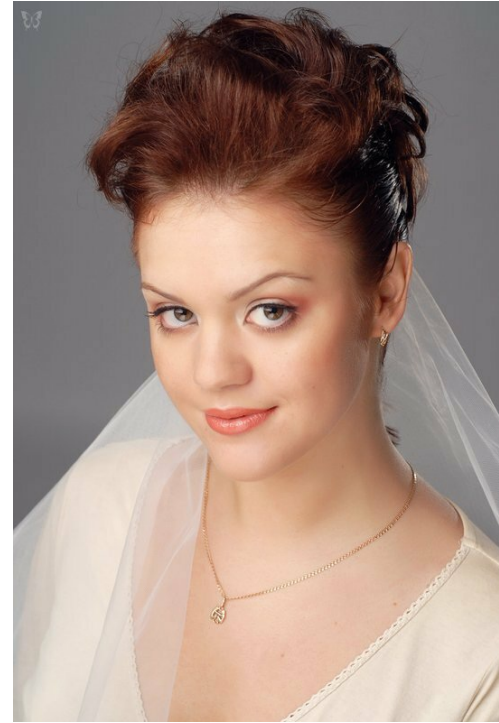

# TATIANA PAVLOVA

Größe: 175, Gewicht: 60, Brust: 98, Taille: 70, Hüfte: 98  
<https://podium.im/de/models/14317>