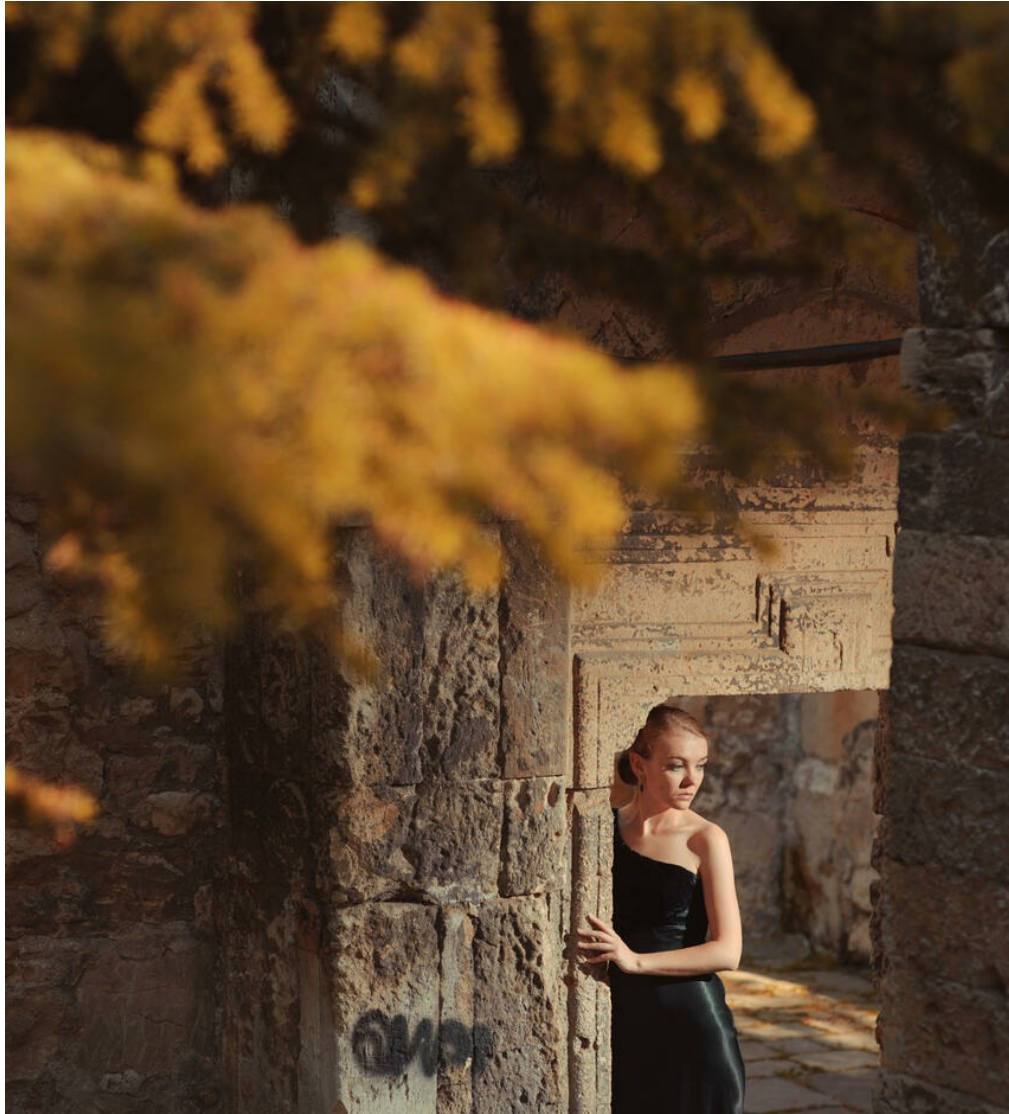

ANASTASIA RAPUNCEL'

Größe: 162, Gewicht: 45, Brust: 80, Taille: 58, Hüfte: 88
<https://podium.im/de/models/1581>