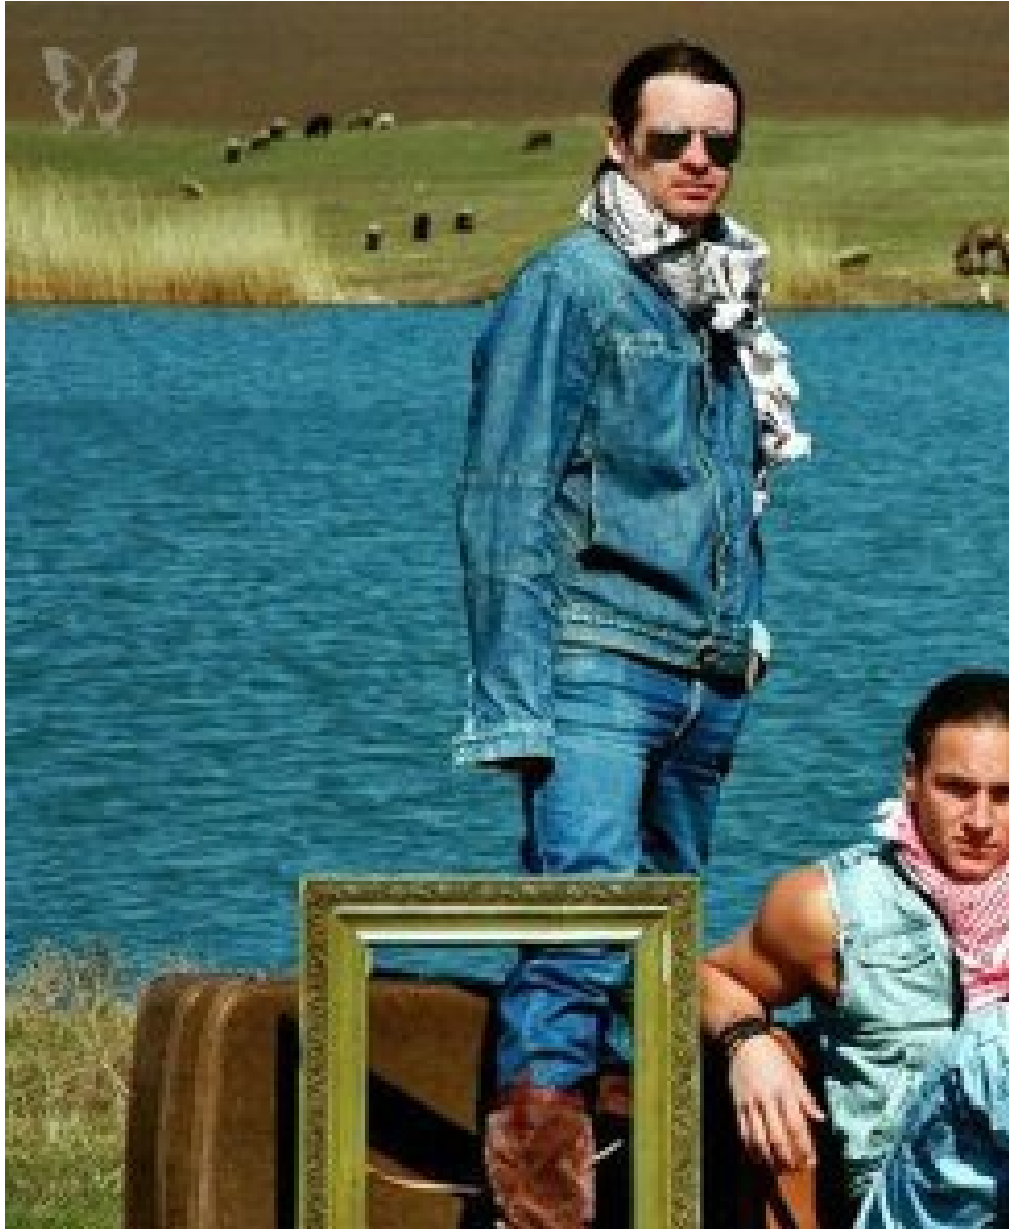

RUSLAN ROMANCUK

Größe: 170, Gewicht: 70
<https://podium.im/de/models/18089>