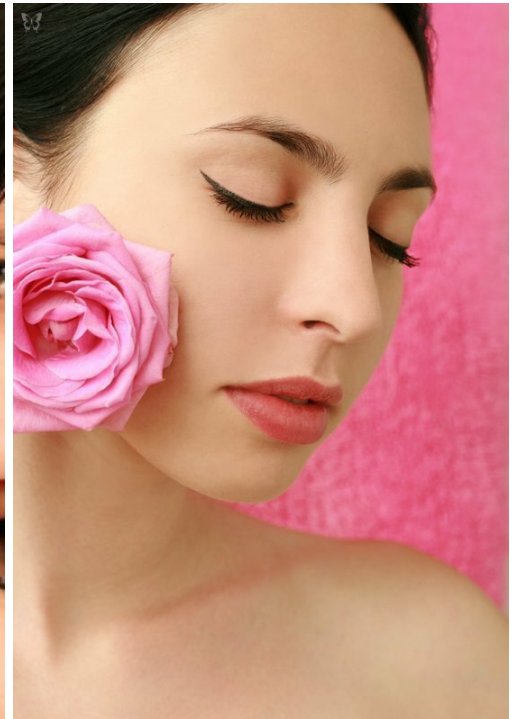

# STRANGE STRANGE

Größe: 164, Gewicht: 47, Brust: 2, Taille: 64, Hüfte: 90  
<https://podium.im/de/models/1989312>