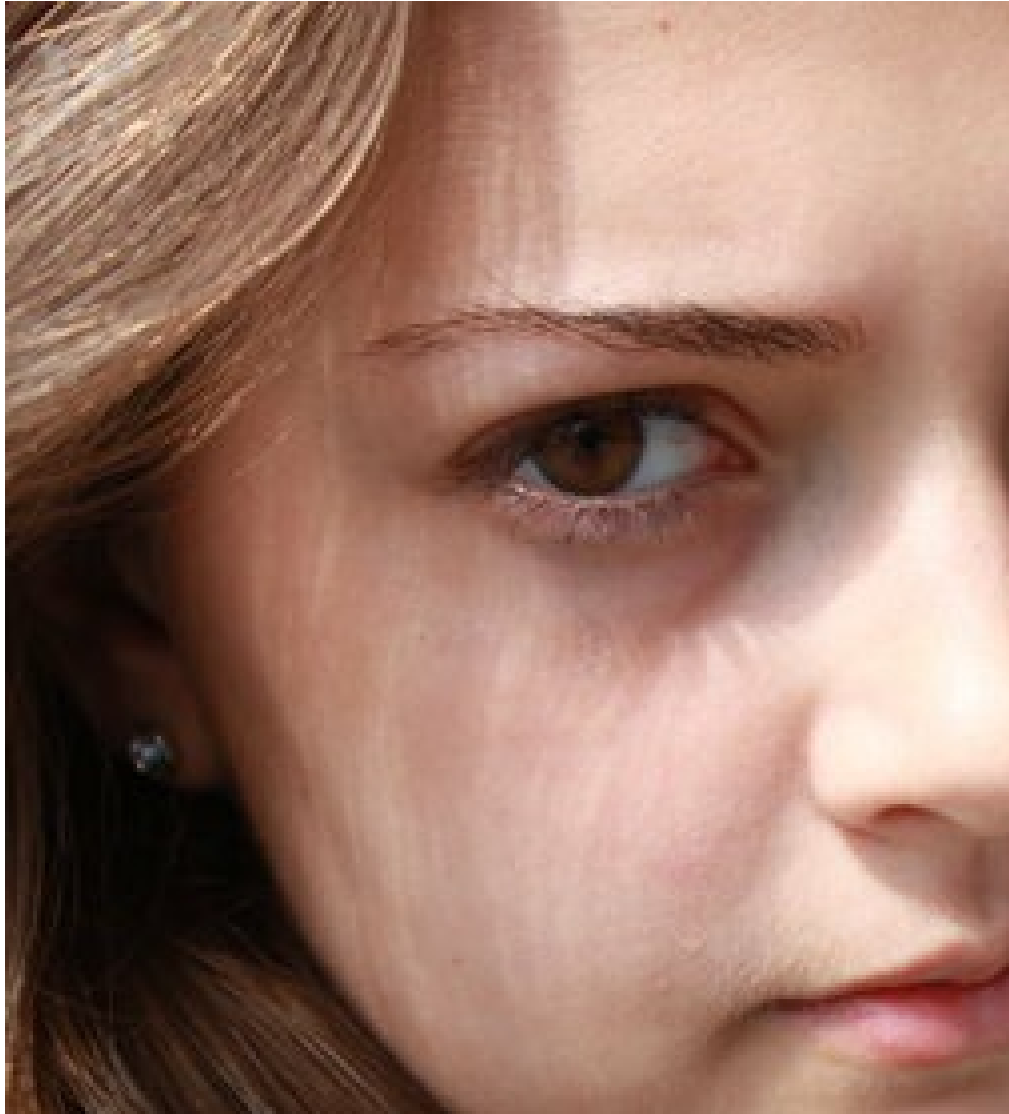

KARDASHINA KARDASHINA

Größe: 167, Gewicht: 46, Brust: 87, Taille: 53, Hüfte: 87
<https://podium.im/de/models/1989536>