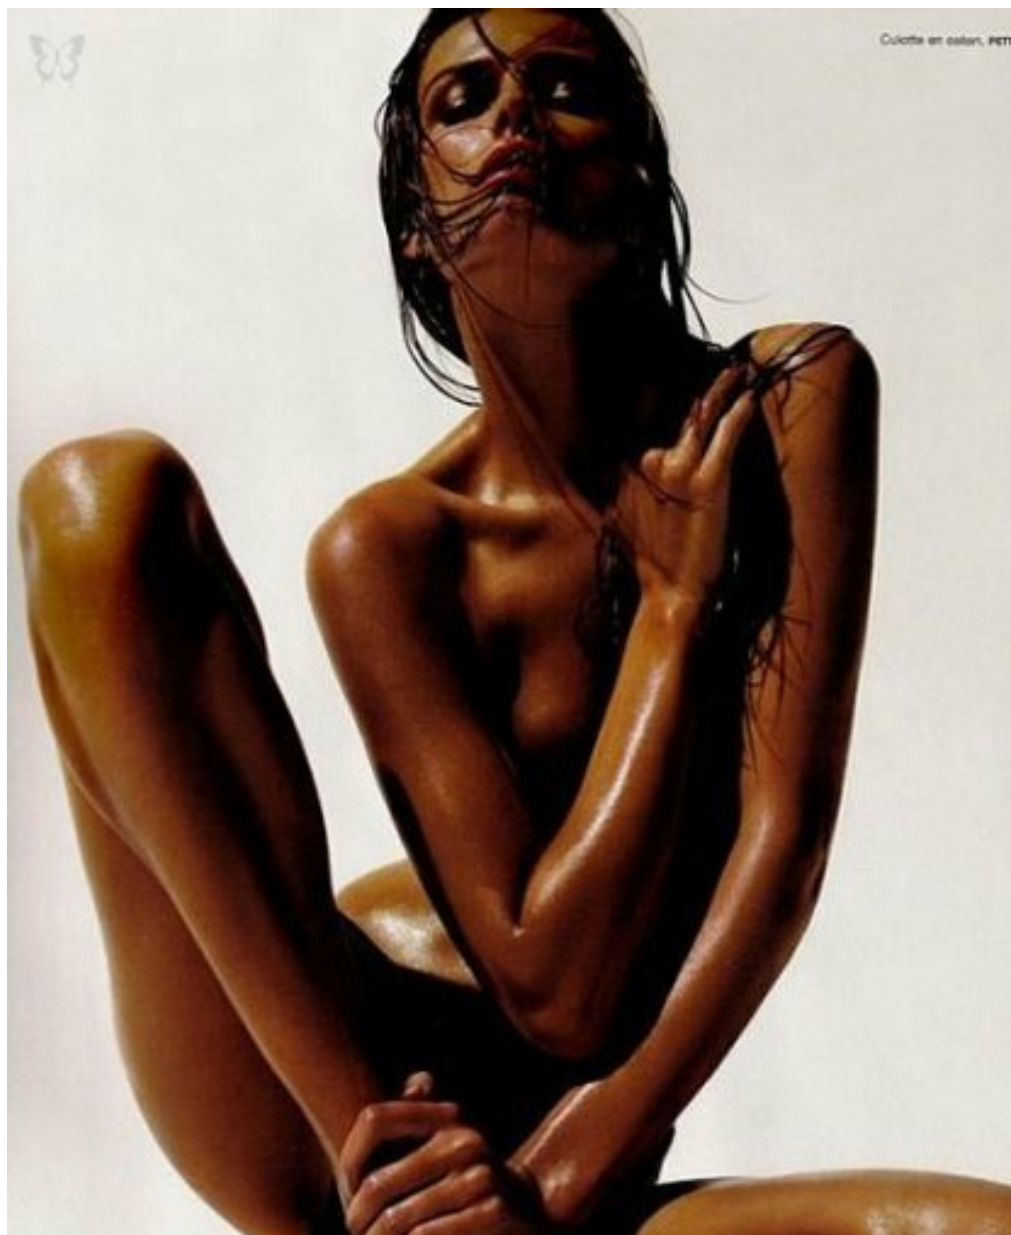

ANNA SOROKINA

Größe: 170, Gewicht: 55, Brust: 90, Taille: 67, Hüfte: 91
<https://podium.im/de/models/sorokina>