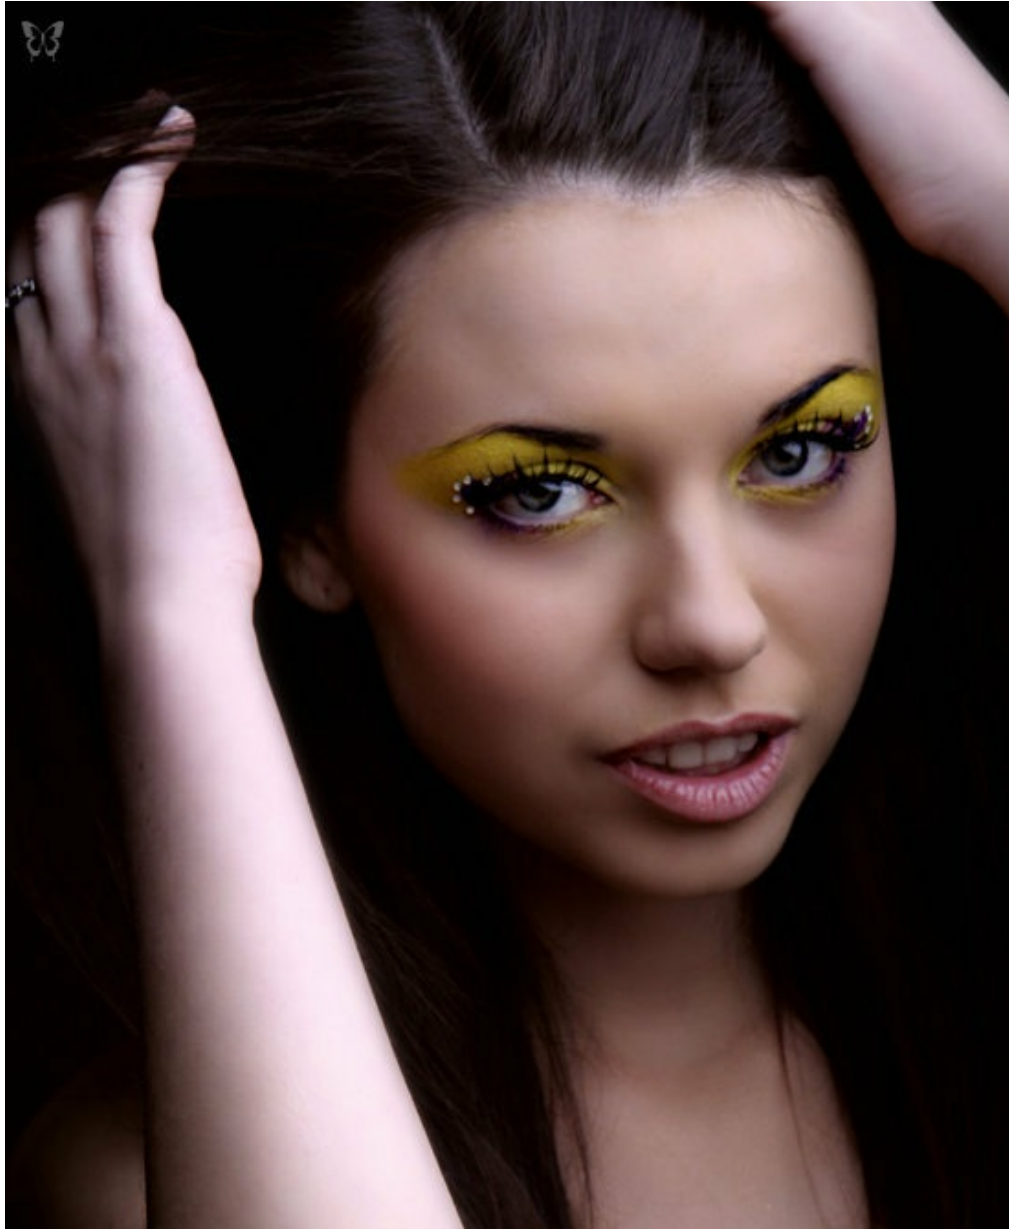

ULIA ULIA

Größe: 172, Gewicht: 52, Brust: 92, Taille: 62, Hüfte: 85
<https://podium.im/de/models/1990736>