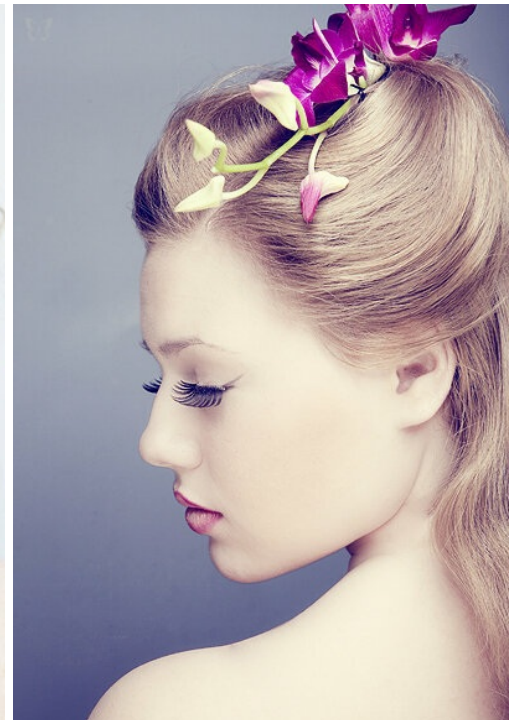

BELOVA BELOVA

Größe: 166, Gewicht: 56, Brust: 96, Taille: 67, Hüfte: 95
<https://podium.im/de/models/1991696>