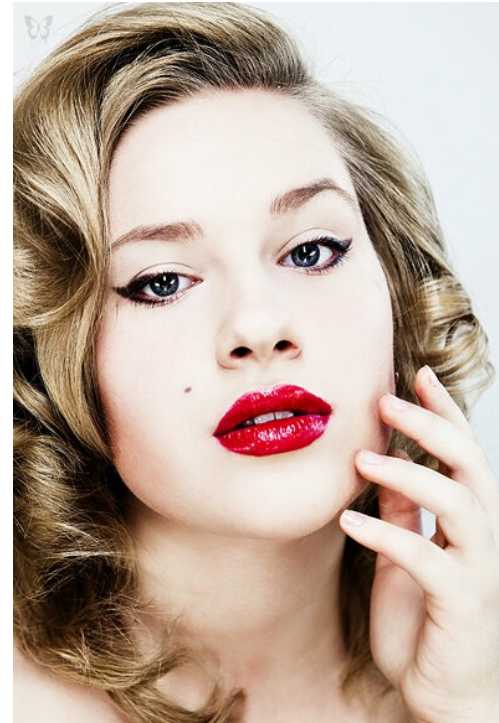

BELOVA BELOVA

Größe: 166, Gewicht: 56, Brust: 96, Taille: 67, Hüfte: 95
<https://podium.im/de/models/1991696>