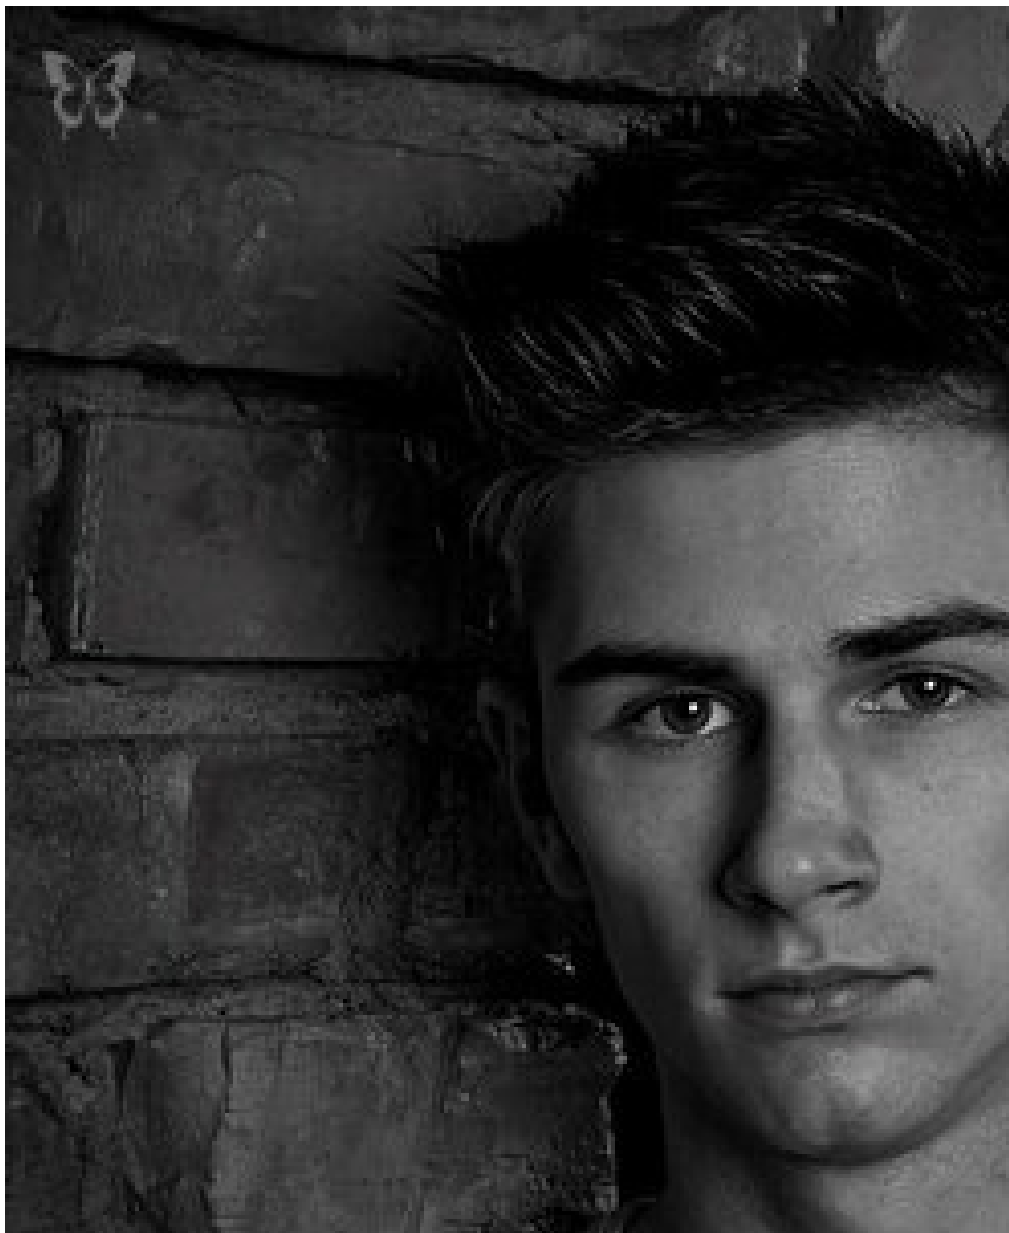

KIRILL STAVINSKII

Größe: 175, Gewicht: 65, Brust: 91, Taille: 75, Hüfte: 90
<https://podium.im/de/models/kirill-stavinskii>