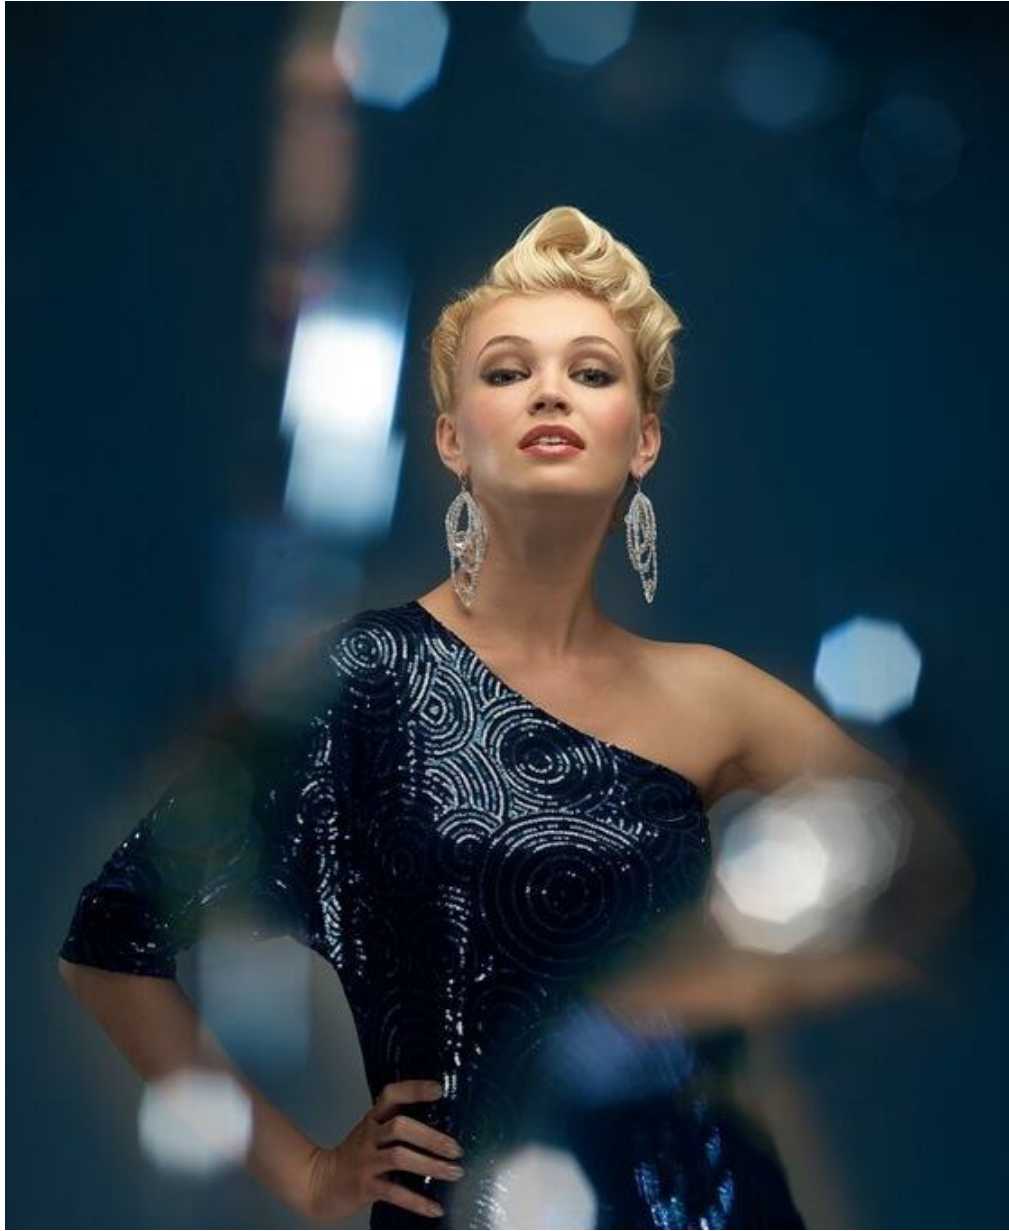

# ELIZAVETA SHLIKHTA

Größe: 178, Gewicht: 55, Brust: 86, Taille: 65, Hüfte: 91  
<https://podium.im/de/models/1992219>