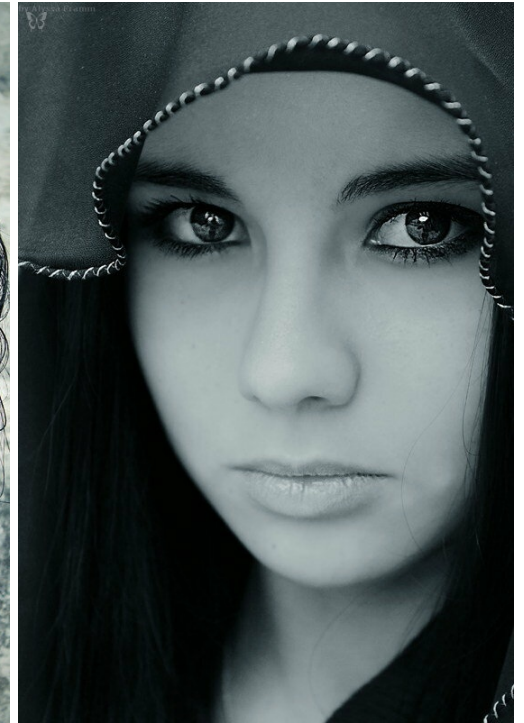

DIANA EMBULATOVA

Größe: 165, Gewicht: 44

<https://podium.im/de/models/1992392>

by Alyssa Framm
www.napodiume.ru