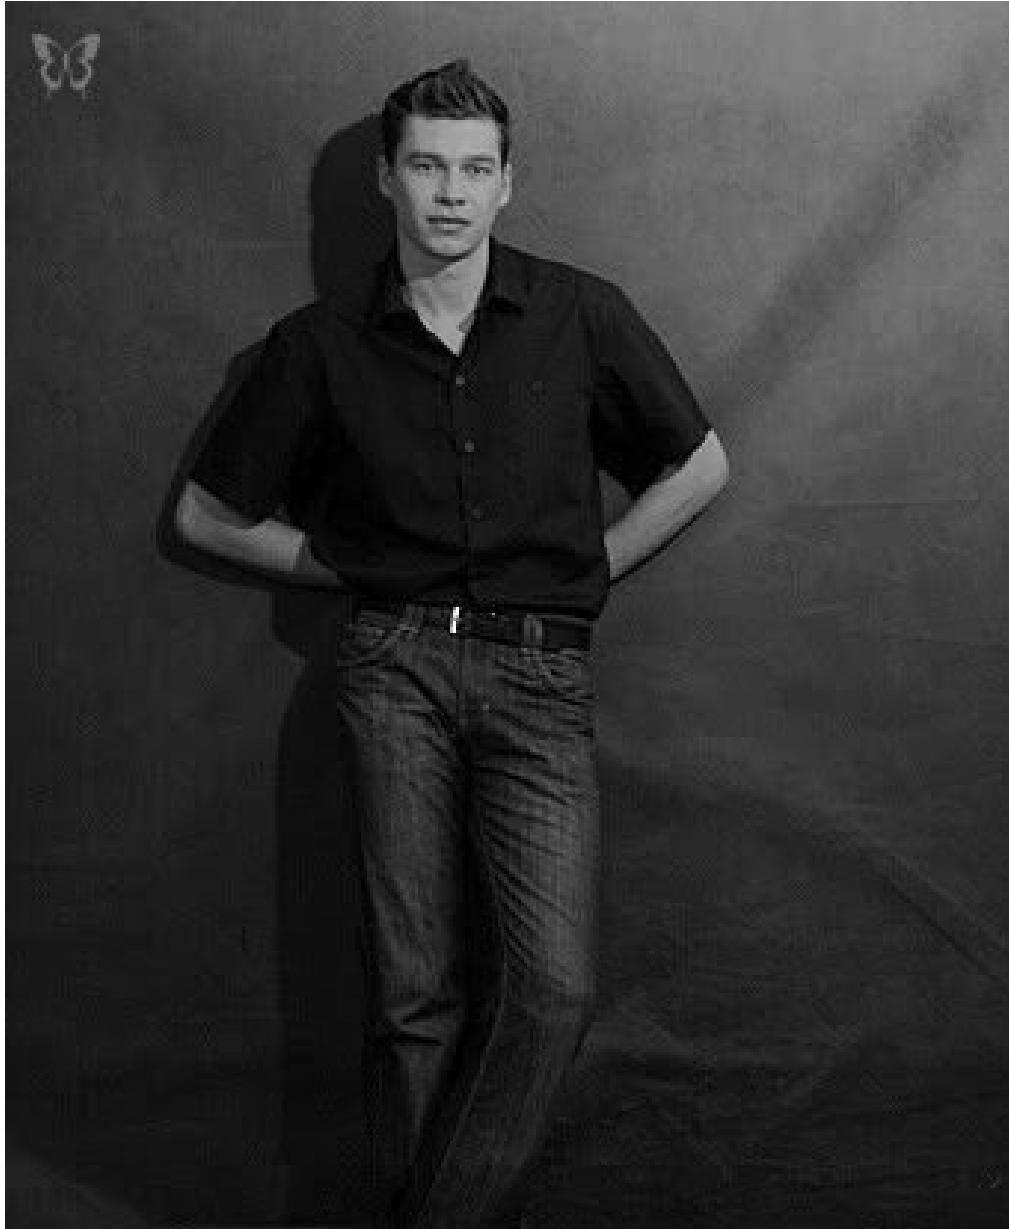

OSIN OSIN

Größe: 188, Gewicht: 75, Brust: 95, Taille: 65, Hüfte: 93
<https://podium.im/de/models/1992705>