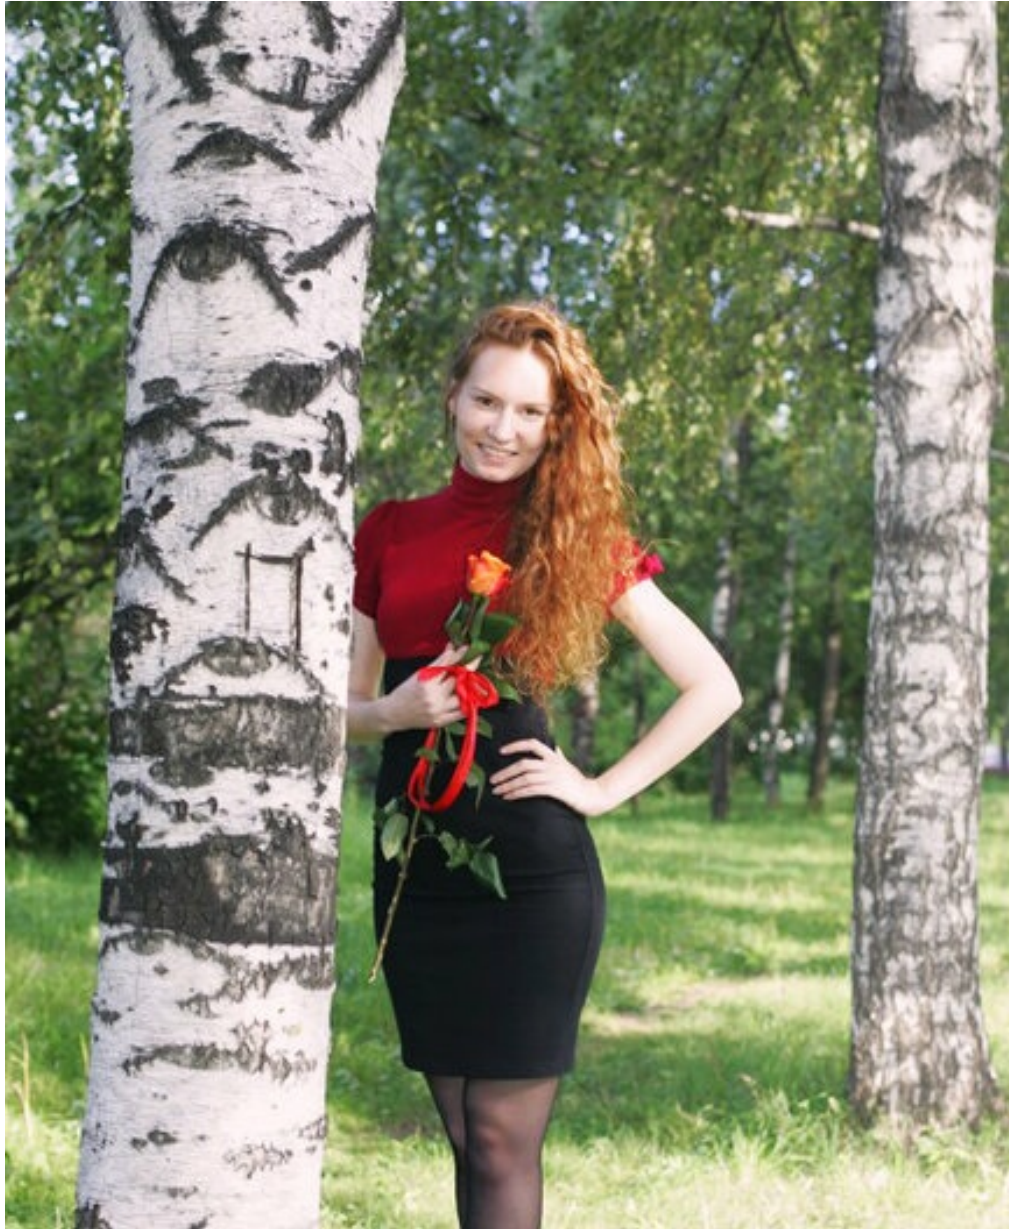

ELENA MOL'KOVA

Größe: 170, Gewicht: 47, Brust: 80, Taille: 60, Hüfte: 90
<https://podium.im/de/models/1993882>