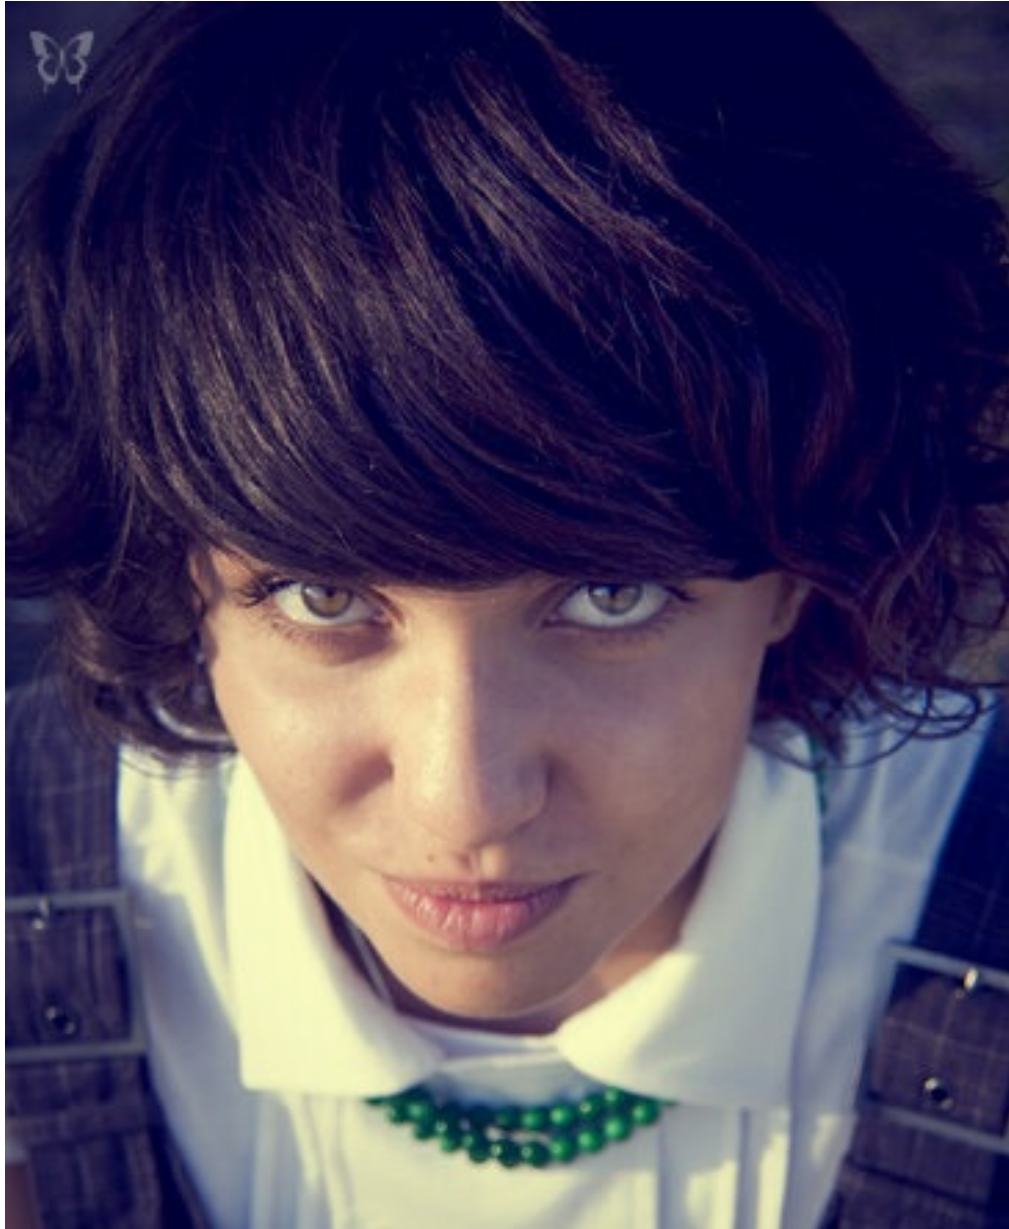

# ALENA DMISSINA

Größe: 173, Gewicht: 62  
<https://podium.im/de/models/1994173>