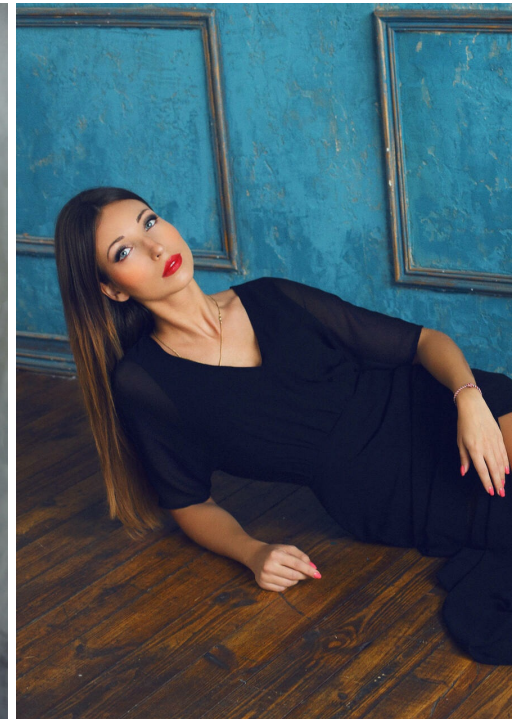

DARIA BLUEFARB

Größe: 176, Gewicht: 54, Brust: 84, Taille: 61, Hüfte: 90
<https://podium.im/de/models/daria-bluefarb>