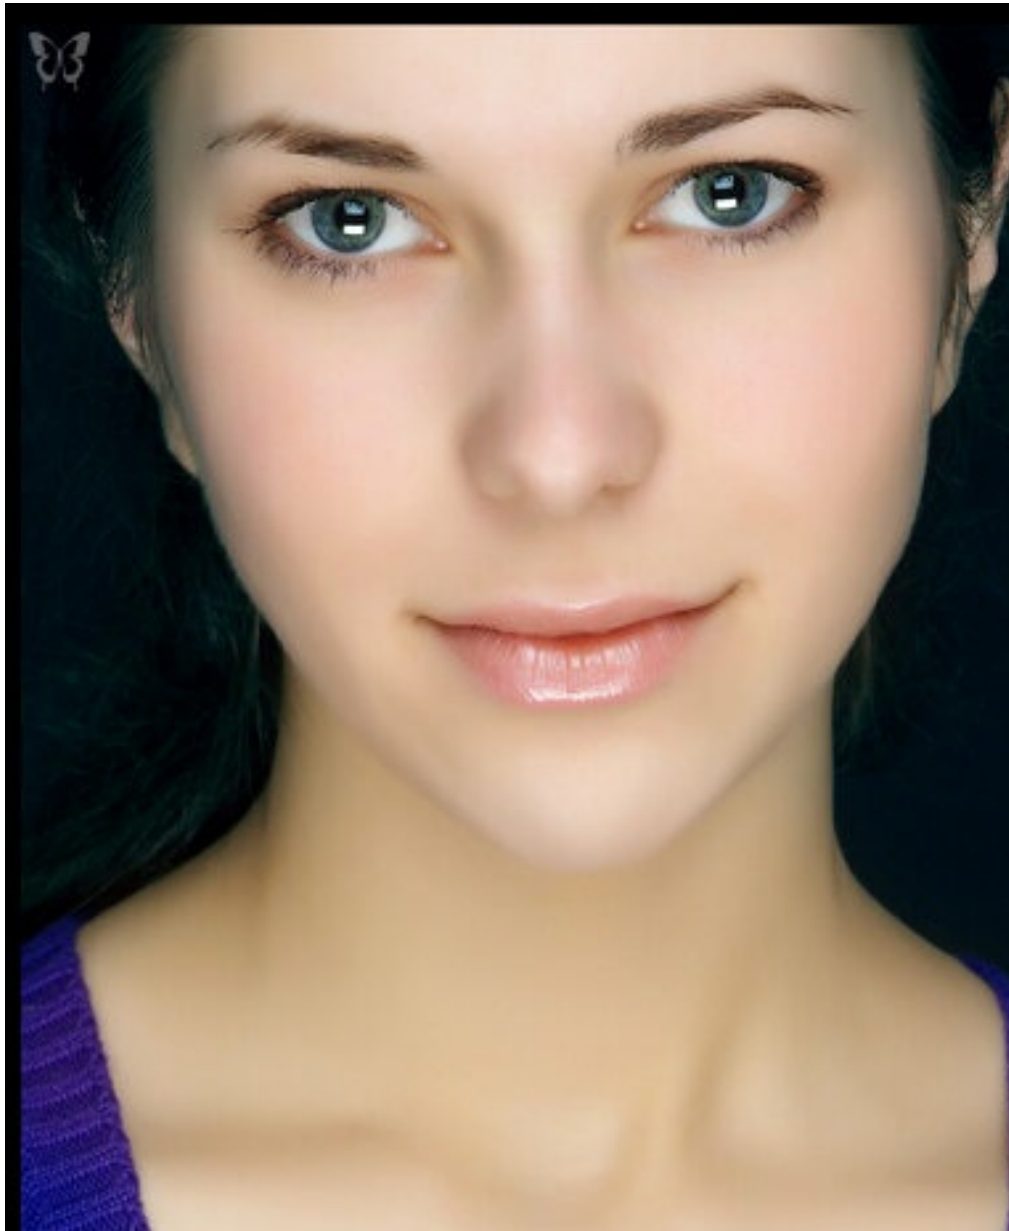

NATALIA ALOE

Größe: 220, Gewicht: 140, Brust: 130, Taille: 140, Hüfte: 140
<https://podium.im/de/models/1994457>