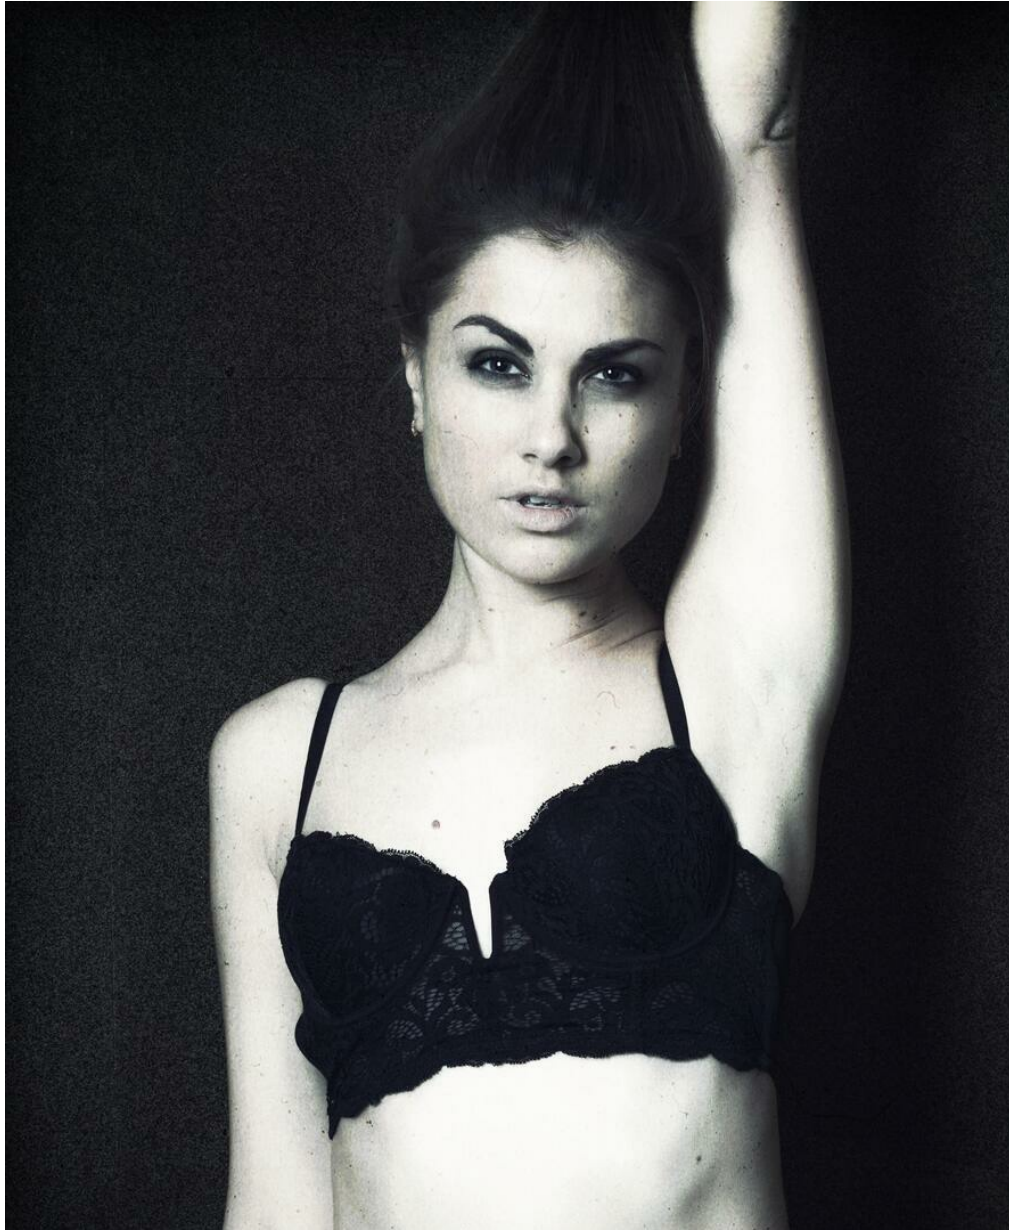

IRINA CHIRKINA

Größe: 175, Gewicht: 50, Brust: 80, Taille: 59, Hüfte: 87
<https://podium.im/de/models/irina-chirkina>