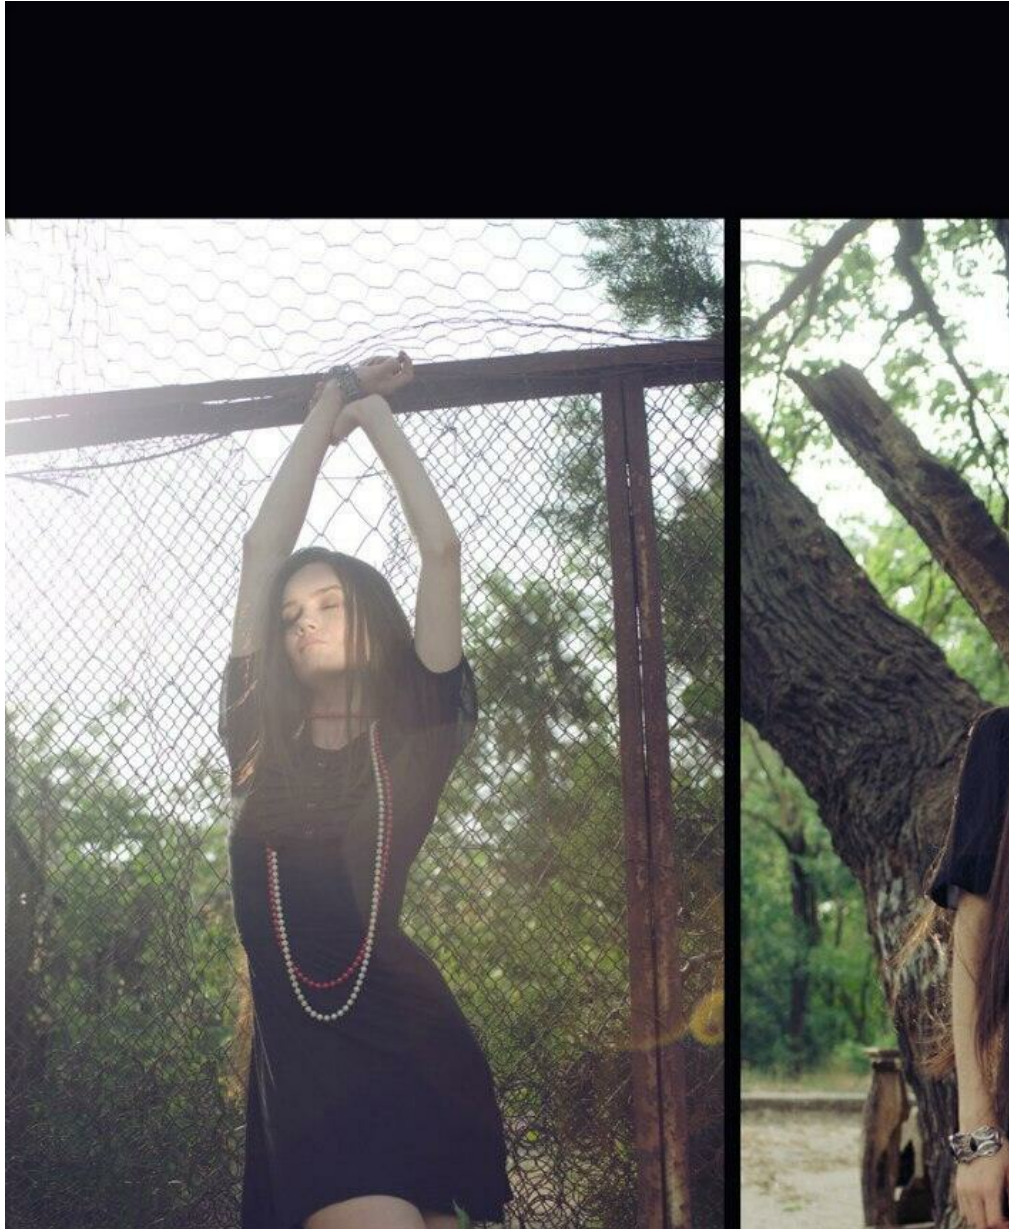

NATALIA SERBAKOVA

Größe: 175, Gewicht: 52, Brust: 83, Taille: 60, Hüfte: 90
<https://podium.im/de/models/1995633>