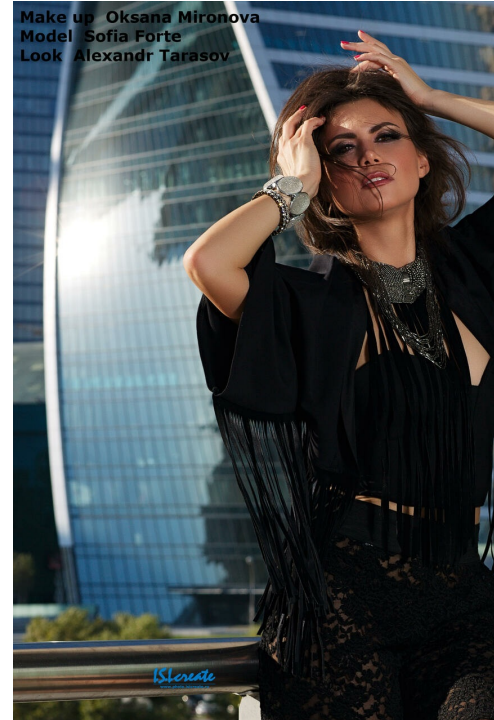

SOFIA FORTE

Größe: 170, Gewicht: 50, Brust: 86, Taille: 65, Hüfte: 89
<https://podium.im/de/models/sofia-forte>

PHOTO BY MR-FILLER.COM