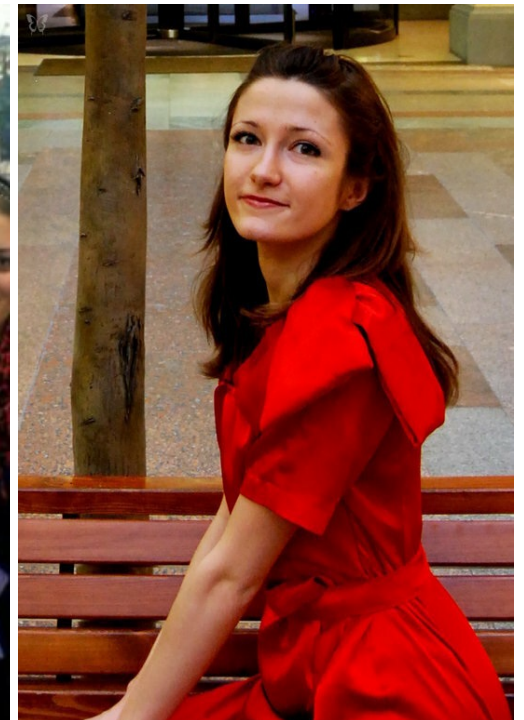

ELENA VERENIC

Größe: 175, Gewicht: 52, Brust: 85, Taille: 60, Hüfte: 89
<https://podium.im/de/models/199660>