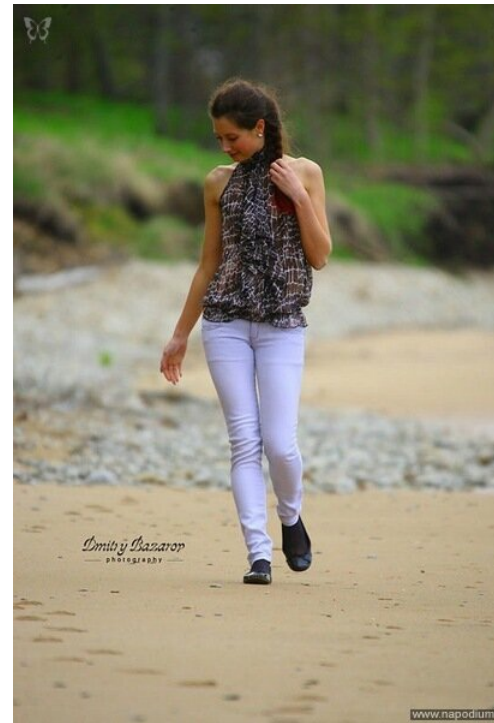

ULIA ZVEREVA

Größe: 170, Gewicht: 50, Brust: 85, Taille: 62, Hüfte: 88
<https://podium.im/de/models/1996704>